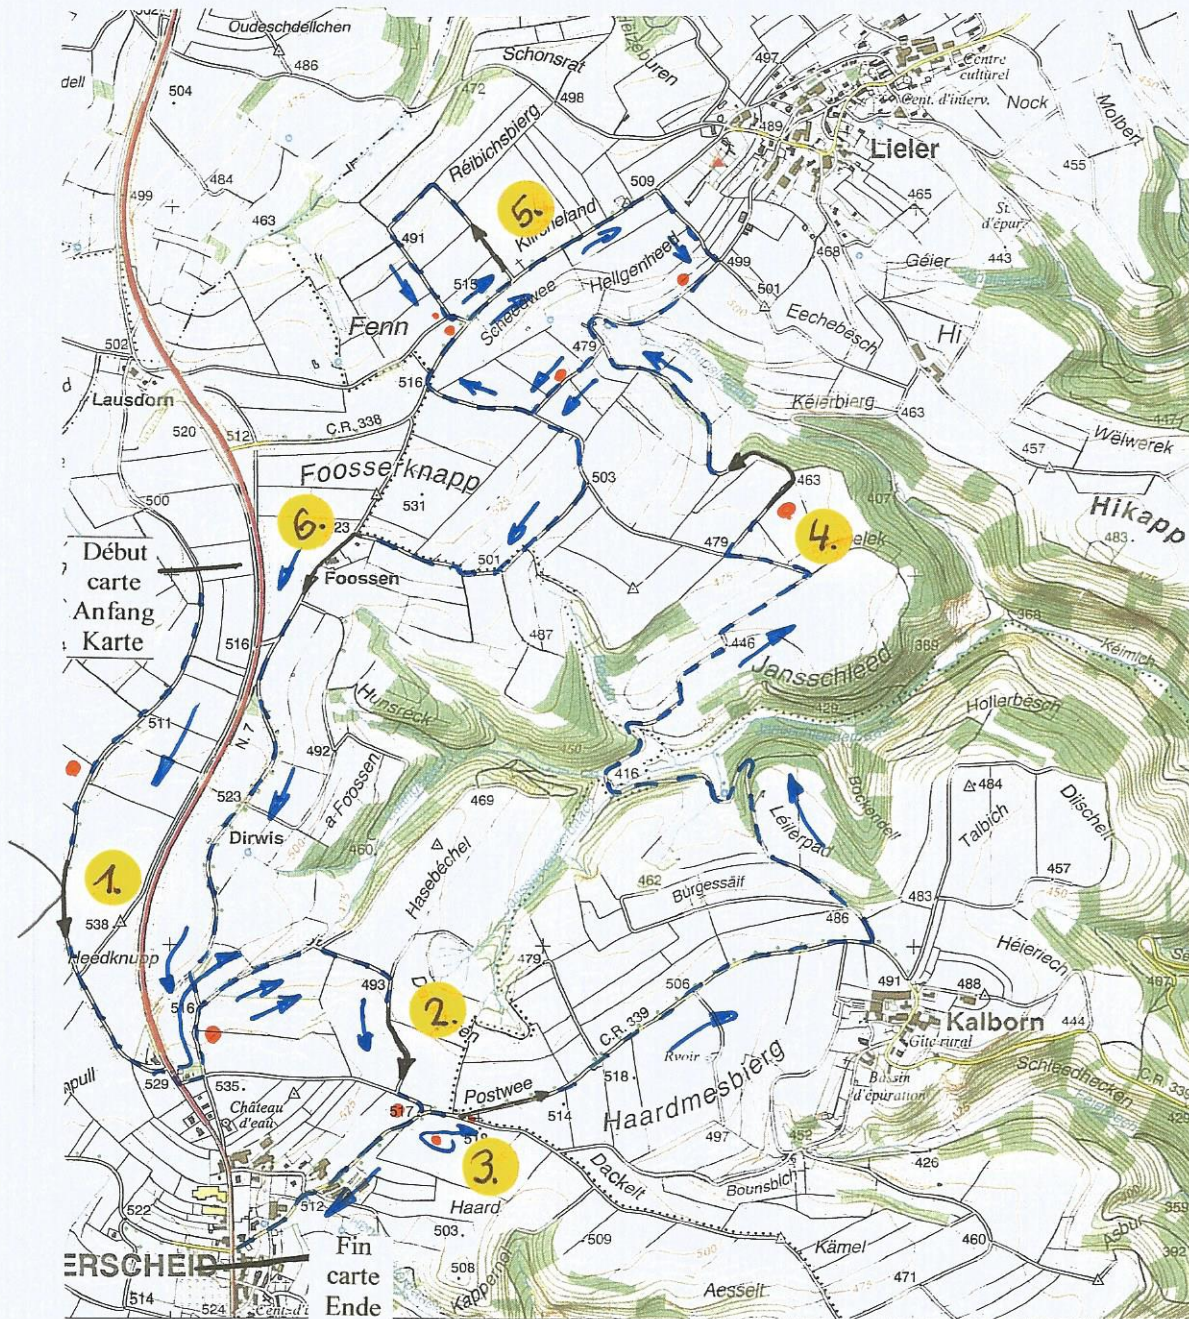

EIFEL – ARDENNEN – KLASSIK 2015

Anfang >1>2>3>4>5>6 Ende
 Debut Fin

KARTE 1 erstzt Fleche nr 18 bis nr 30 einschließlich
 CARTE 1 remplace le fleché nr 18 jusqu'au nr 30 inclus

EIFEL – ARDENNEN – KLASSIK 2015

Début
carte
Anfang
Karte

KARTE 2 erstzt Fleche nr 46 bis nr 64 einschließlich
 CARTE 2 remplace le fleché nr 46 jusqu'au nr 64 inclus

Anfang >1>2>3>4> Ende
 Début Fin

Fin
carte
Ende
Karte

Anfang >1>2>3>4>5>6>7> Ende
 Début Fin

KARTE 4 erstzt Fleche nr 106 bis
 nr 115 einschließlich
 CARTE 4 remplace le fleché
 nr 106 jusqu'au nr 115 inclus

Karte ersetzt Fleche
 Nr 175 > 196 einschließlich
 CARTE remplace Fleché
 Nr 175 > 196 inclus

TOURING

4

Anfang Karte
Début Carte

www.topokaarten.be | www.cartestopo.be

lanmoo uitgeverij

Pythagoras

1:20000