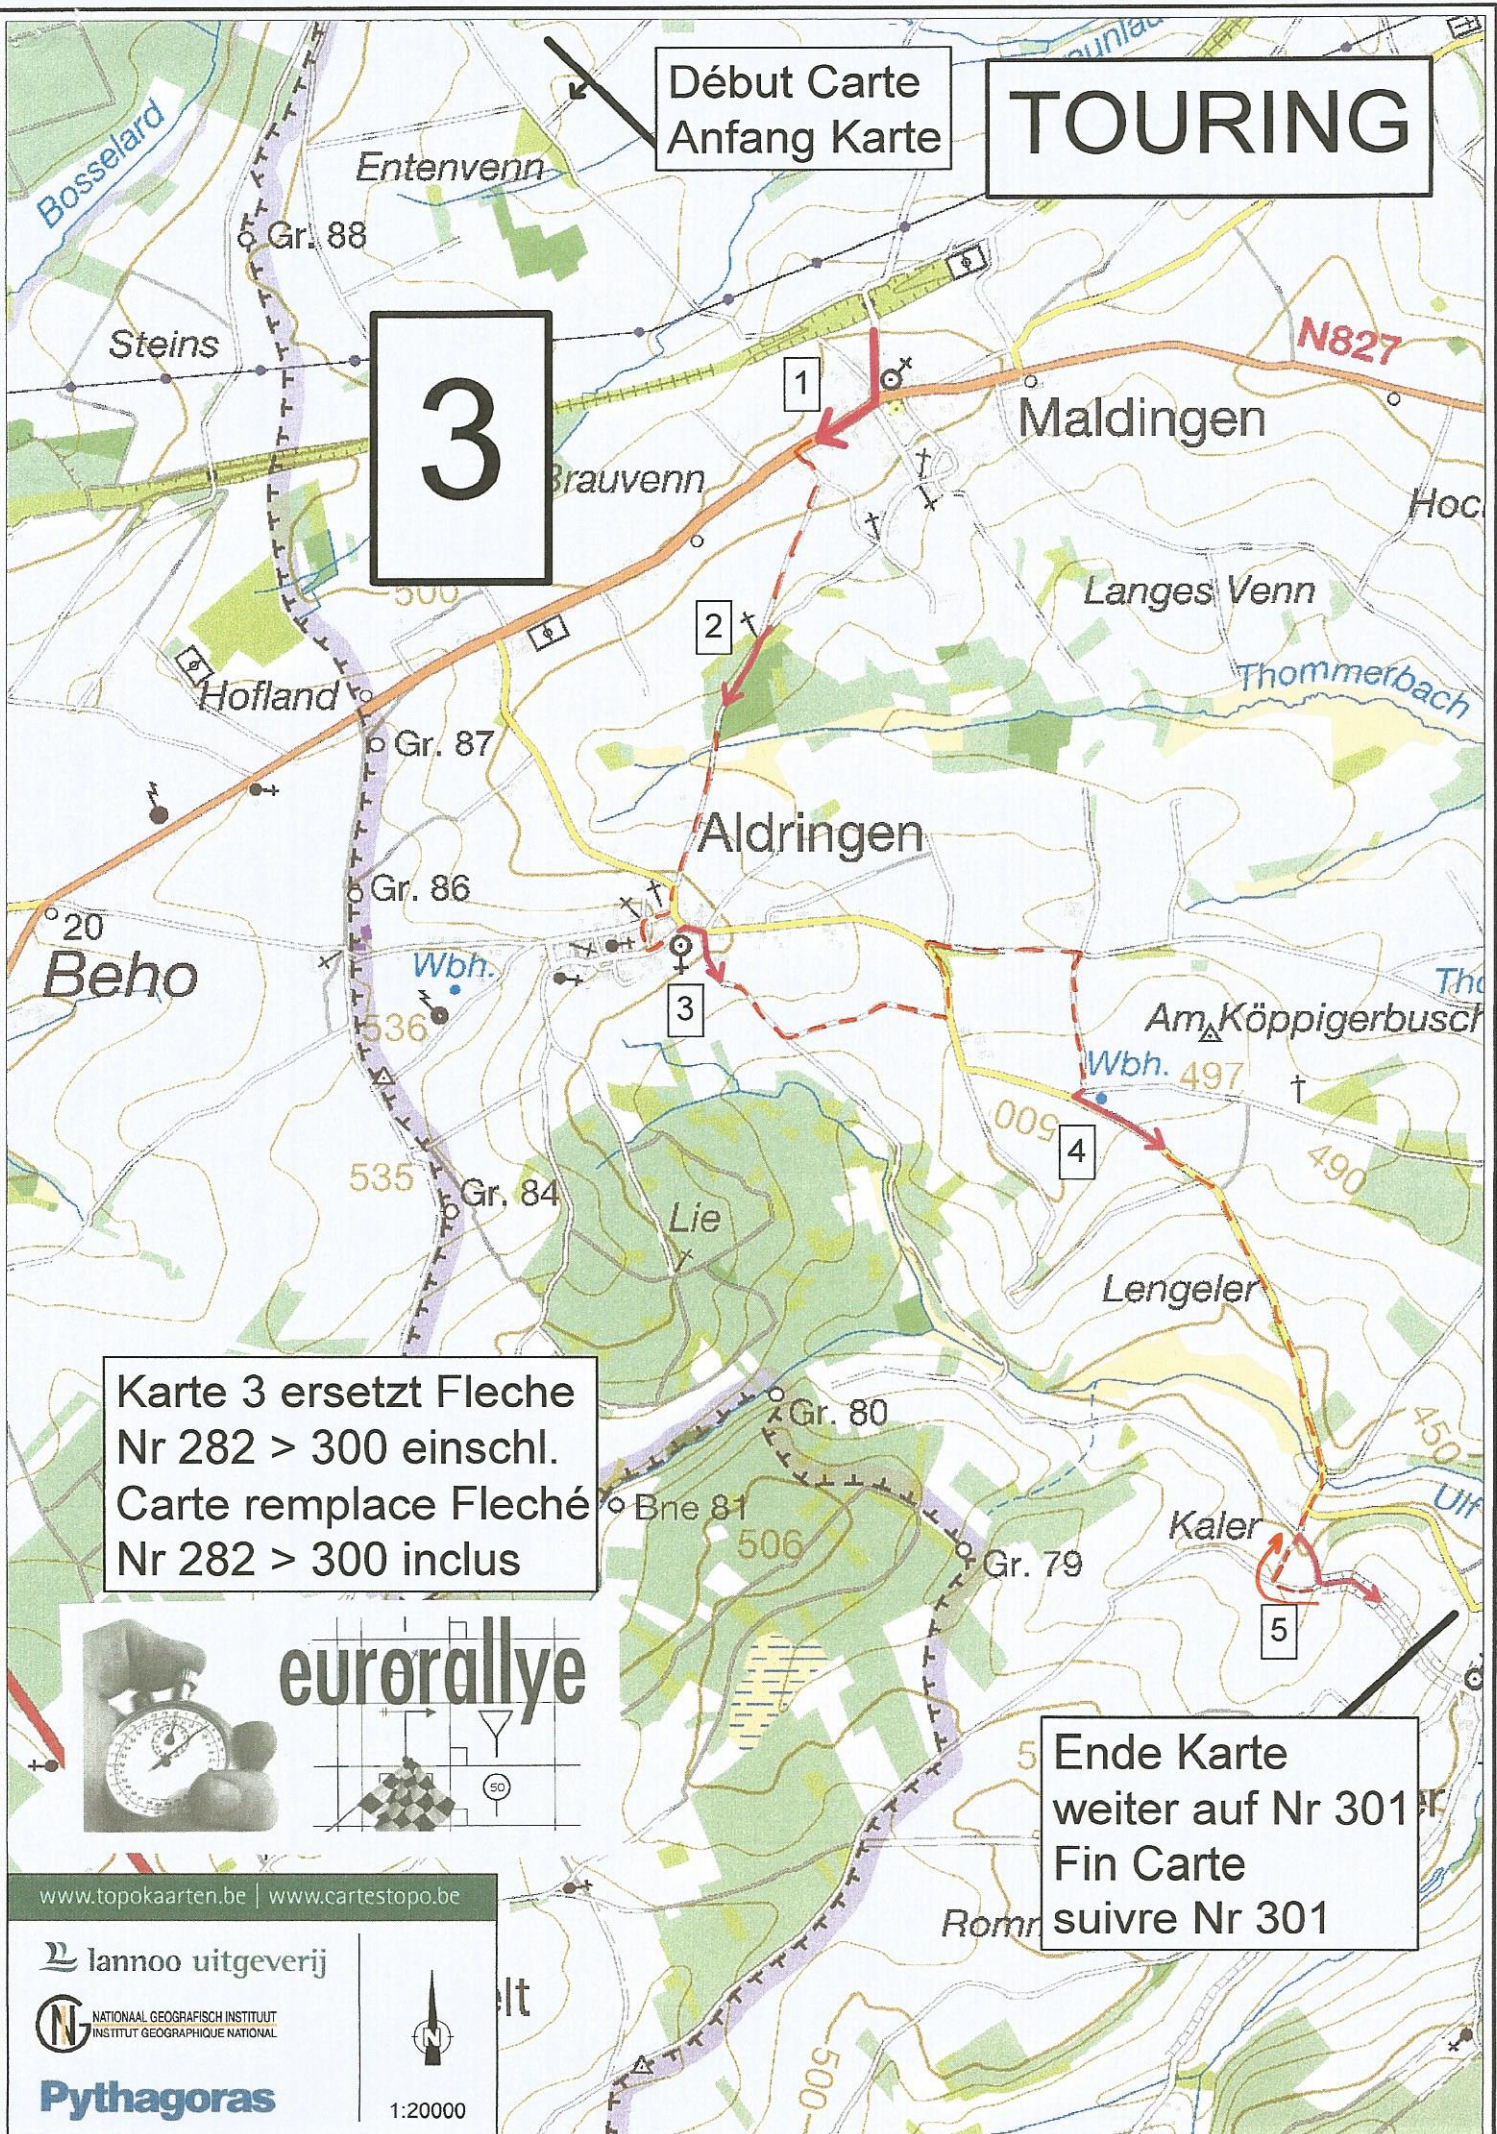

Pythagoras

 1:20000

Ende Karte
Fin Carte

KARTE 9 erstzt Fleche nr 385 bis nr 403 einschließlich
CARTE 9 remplace le fleché nr 385 jusqu'au nr 403 inclus

413

Anfang >1>2>3>4>5>6>7> Ende
 Début Fin

Début Carte
Anfang Karte

TOURING

3

Karte 3 ersetzt Fleche
Nr 282 > 300 einschl.
Carte remplace Fleché
Nr 282 > 300 inclus

eurorallye

Ende Karte
weiter auf Nr 301
Fin Carte
suivre Nr 301

www.topokaarten.be | www.cartestopo.be

Iannoo uitgeverij