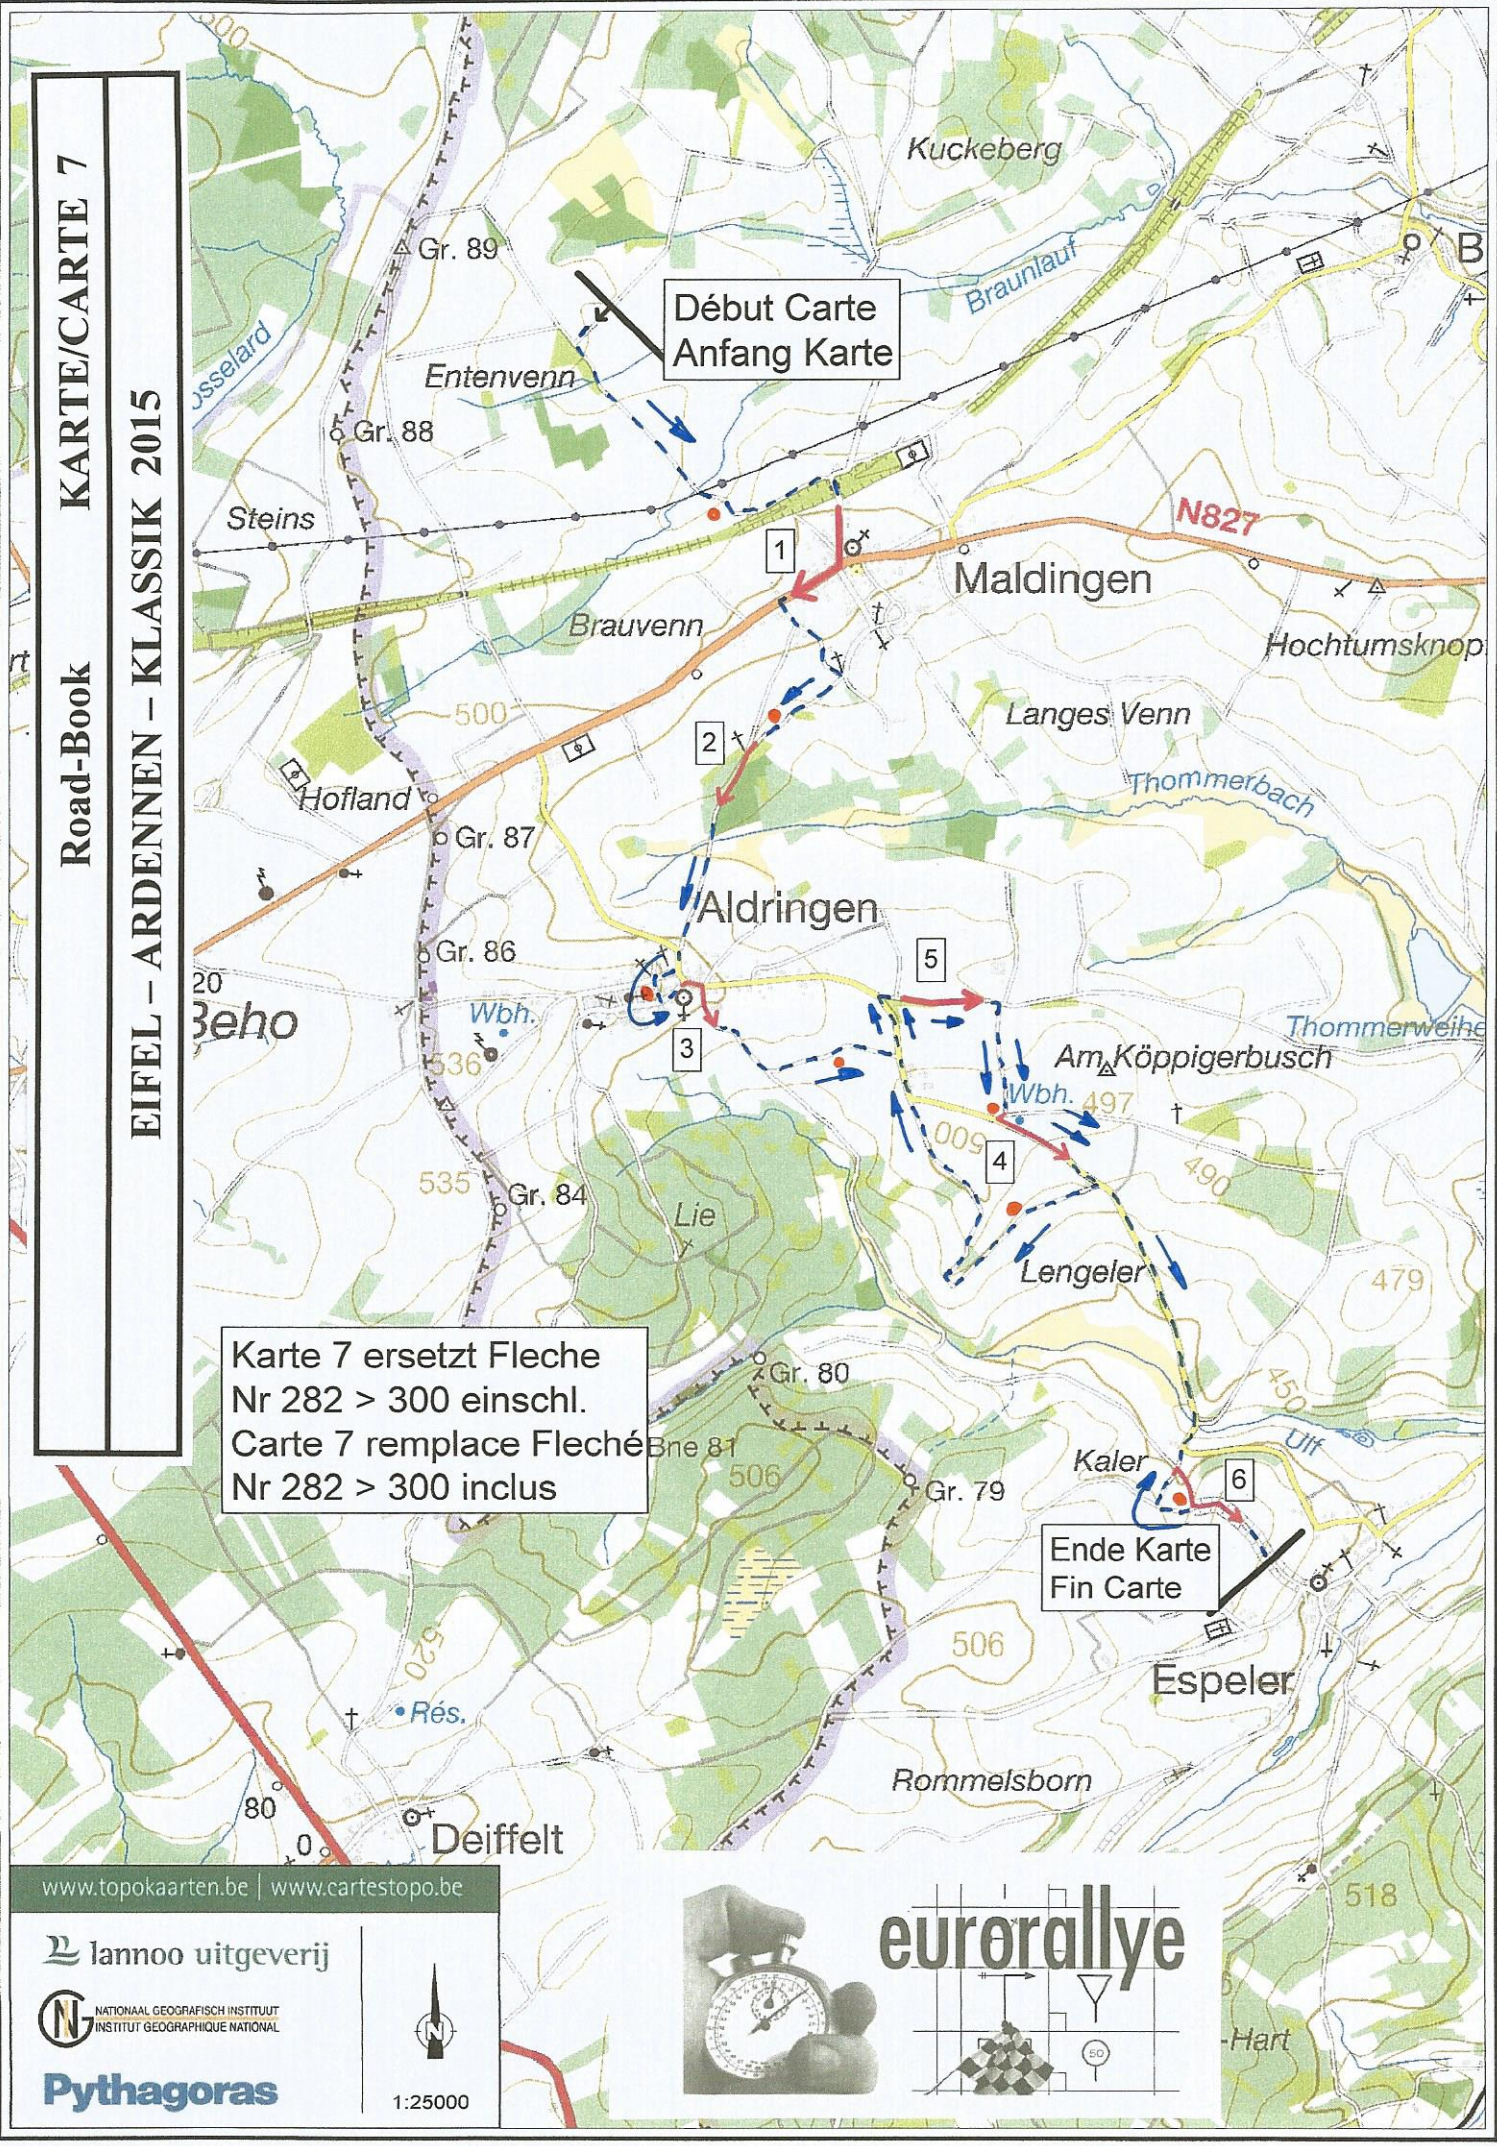

Karte 7 ersetzt Fleche
Nr 282 > 300 einschl.
Carte 7 remplace Fleché
Nr 282 > 300 inclus

Début Carte
Anfang Karte

Ende Karte
Fin Carte

www.topokaarten.be | www.cartestopo.be

Iannoo uitgeverij

NATIONAL GEOGRAPHIC INSTITUUT
INSTITUT GEOGRAPHIQUE NATIONAL

Pythagoras

1:25000

eurorallye