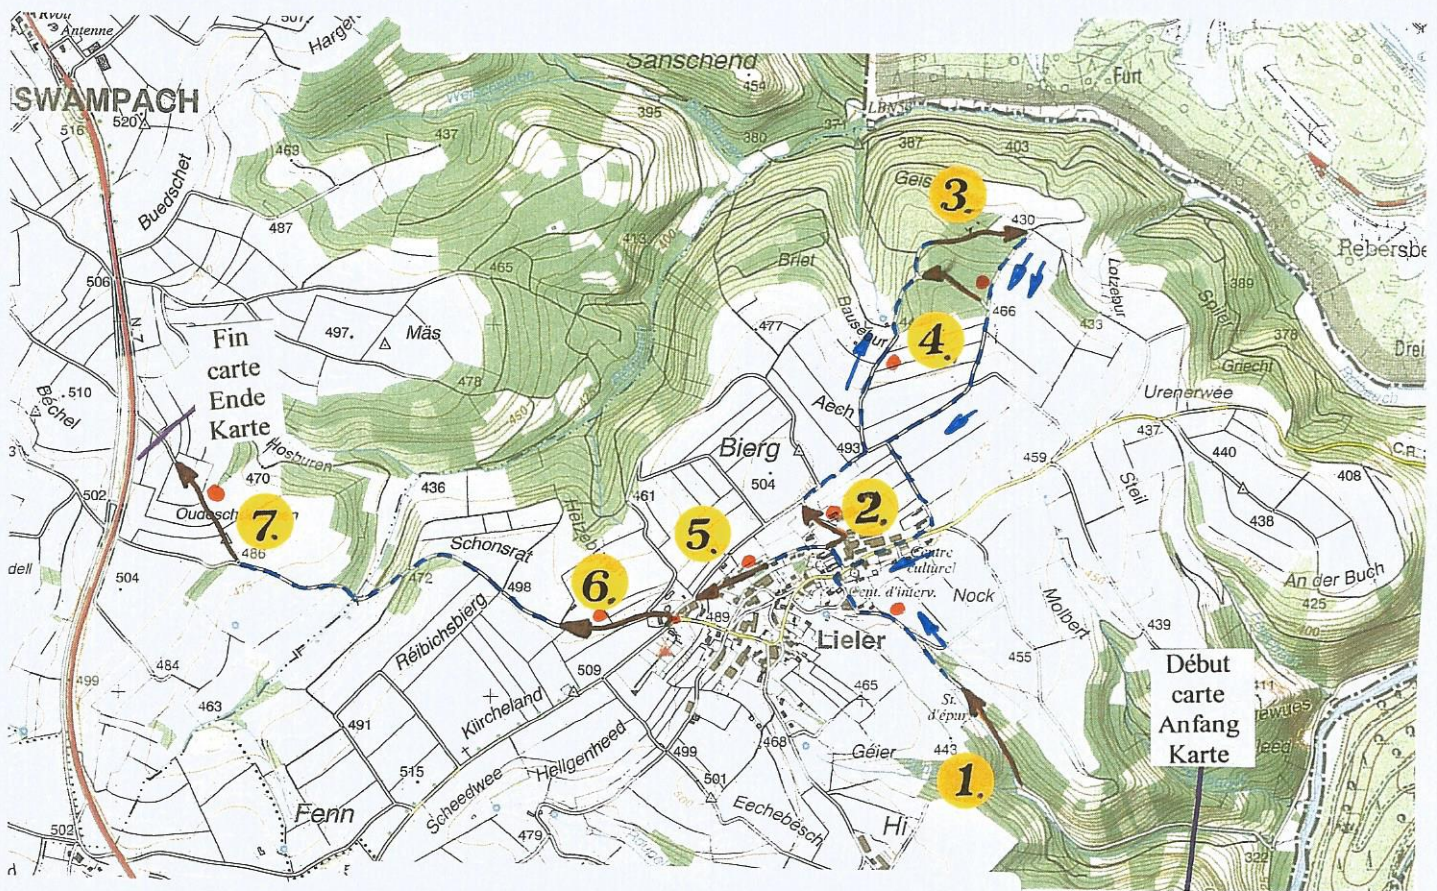

Début
carte
Anfang
Karte

KARTE 2 erstzt Fleche nr 46 bis nr 64 einschließlich
 CARTE 2 remplace le fleché nr 46 jusqu'au nr 64 inclus

Anfang >1>2>3>4> Ende
 Début Fin

Fin
carte
Ende
Karte

Anfang >1>2>3>4>5>6>7> Ende
 Début Fin

KARTE 4 erstzt Fleche nr 106 bis
 nr 115 einschließlich
 CARTE 4 remplace le fleché
 nr 106 jusqu'au nr 115 inclus

Karte ersetzt Fleche
 Nr 175 > 196 einschließlich
 CARTE remplace Fleché
 Nr 175 > 196 inclus

TOURING

4

Anfang Karte
Début Carte

www.topokaarten.be | www.cartestopo.be

lanmoo uitgeverij

Pythagoras

1:20000