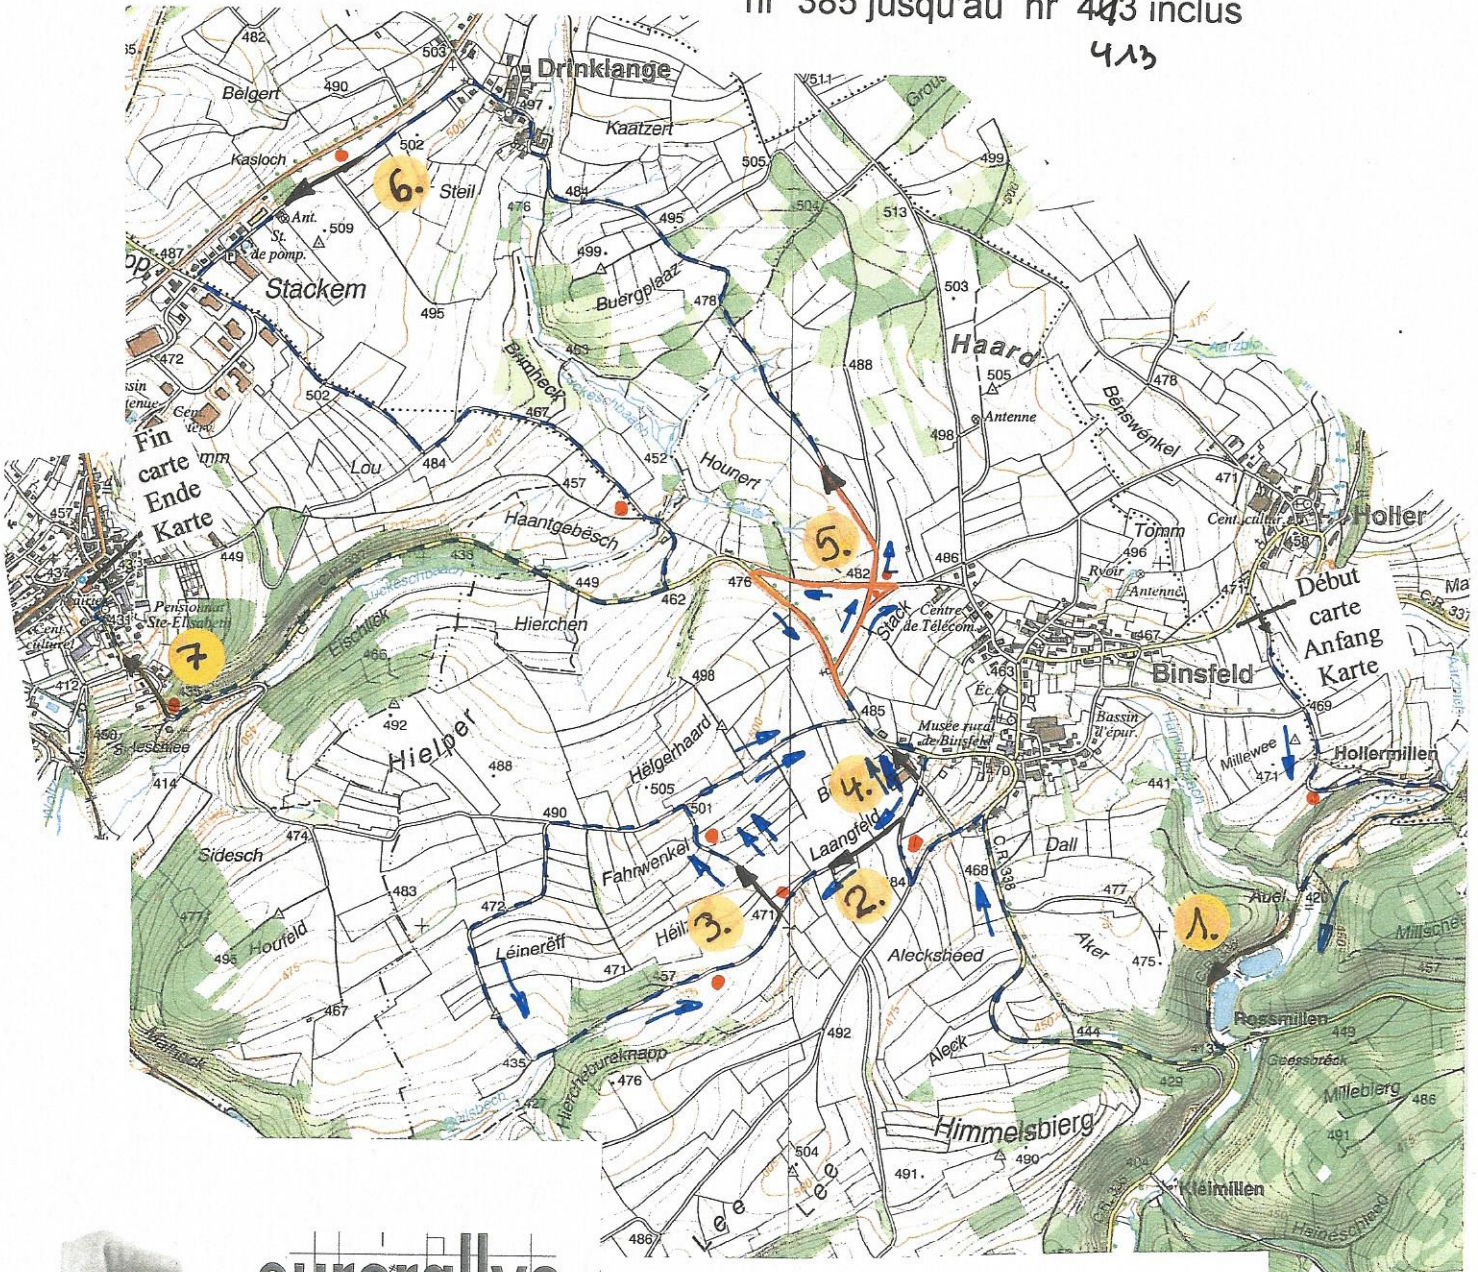

Pythagoras

 1:20000

Ende Karte
Fin Carte

KARTE 9 erstzt Fleche nr 385 bis nr 403 einschließlich
CARTE 9 remplace le fleché nr 385 jusqu'au nr 403 inclus

413

Anfang >1>2>3>4>5>6>7> Ende
 Début Fin

Début Carte
Anfang Karte