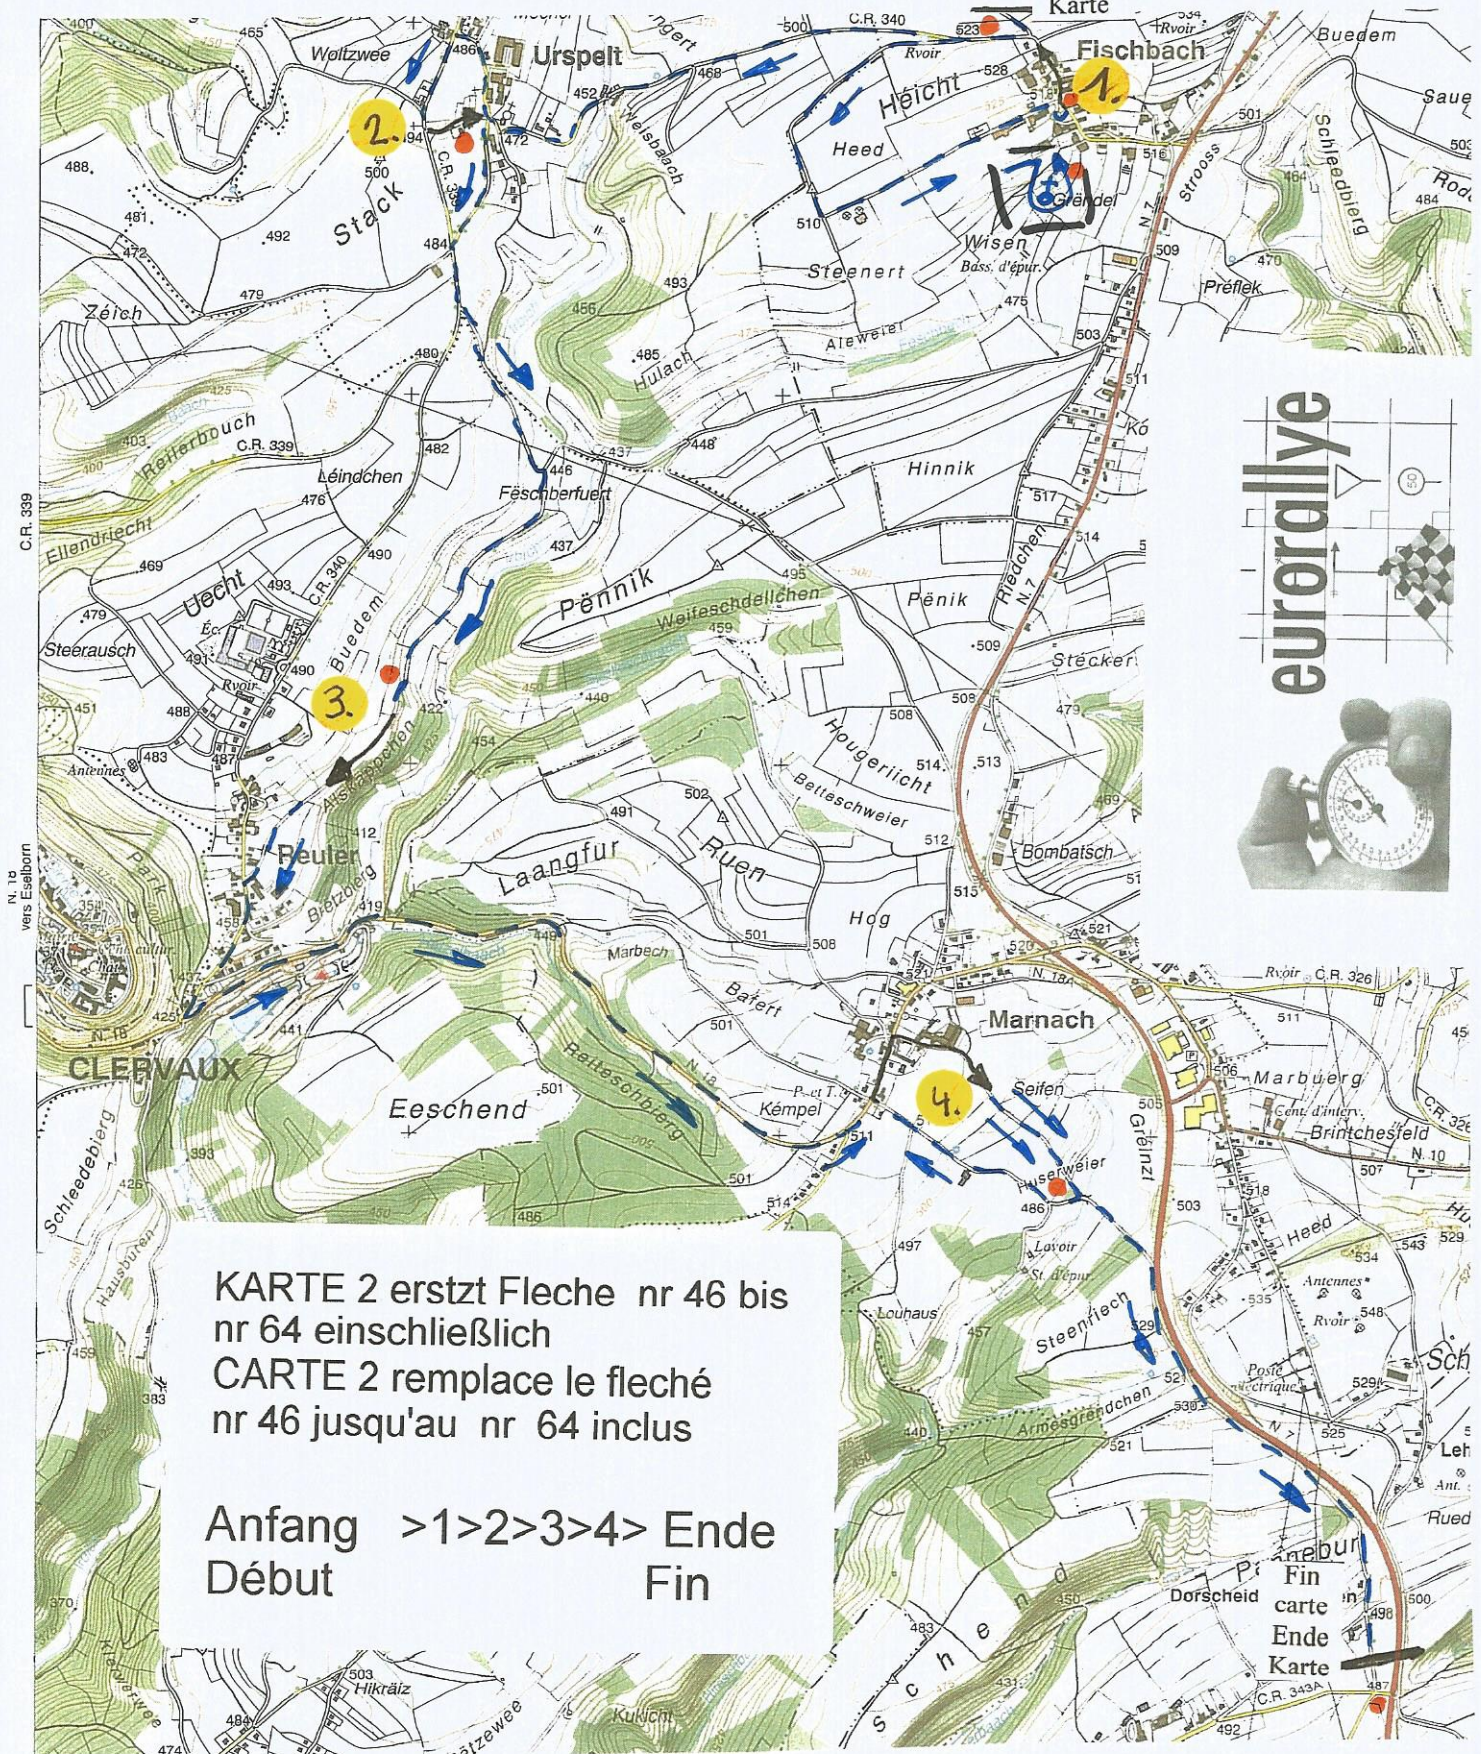

Début
carte
Anfang
Karte

KARTE 2 erstzt Fleche nr 46 bis nr 64 einschließlich
 CARTE 2 remplace le fleché nr 46 jusqu'au nr 64 inclus

Anfang >1>2>3>4> Ende
 Début Fin

Fin
carte
Ende
Karte

Anfang >1>2>3>4>5>6>7> Ende
 Début Fin

KARTE 4 erstzt Fleche nr 106 bis
 nr 115 einschließlich
 CARTE 4 remplace le fleché
 nr 106 jusqu'au nr 115 inclus

Karte ersetzt Fleche
 Nr 175 > 196 einschließlich
 CARTE remplace Fleché
 Nr 175 > 196 inclus

TOURING

3

Karte 3 ersetzt Fleche
Nr 282 > 300 einschl.
Carte remplace Fleché
Nr 282 > 300 inclus

eurorallye

Ende Karte
weiter auf Nr 301
Fin Carte
suivre Nr 301

www.topokaarten.be | www.cartestopo.be

Iannoo uitgeverij

TOURING

4

Anfang Karte
Début Carte

www.topokaarten.be | www.cartestopo.be

lanmoo uitgeverij

Pythagoras

1:20000