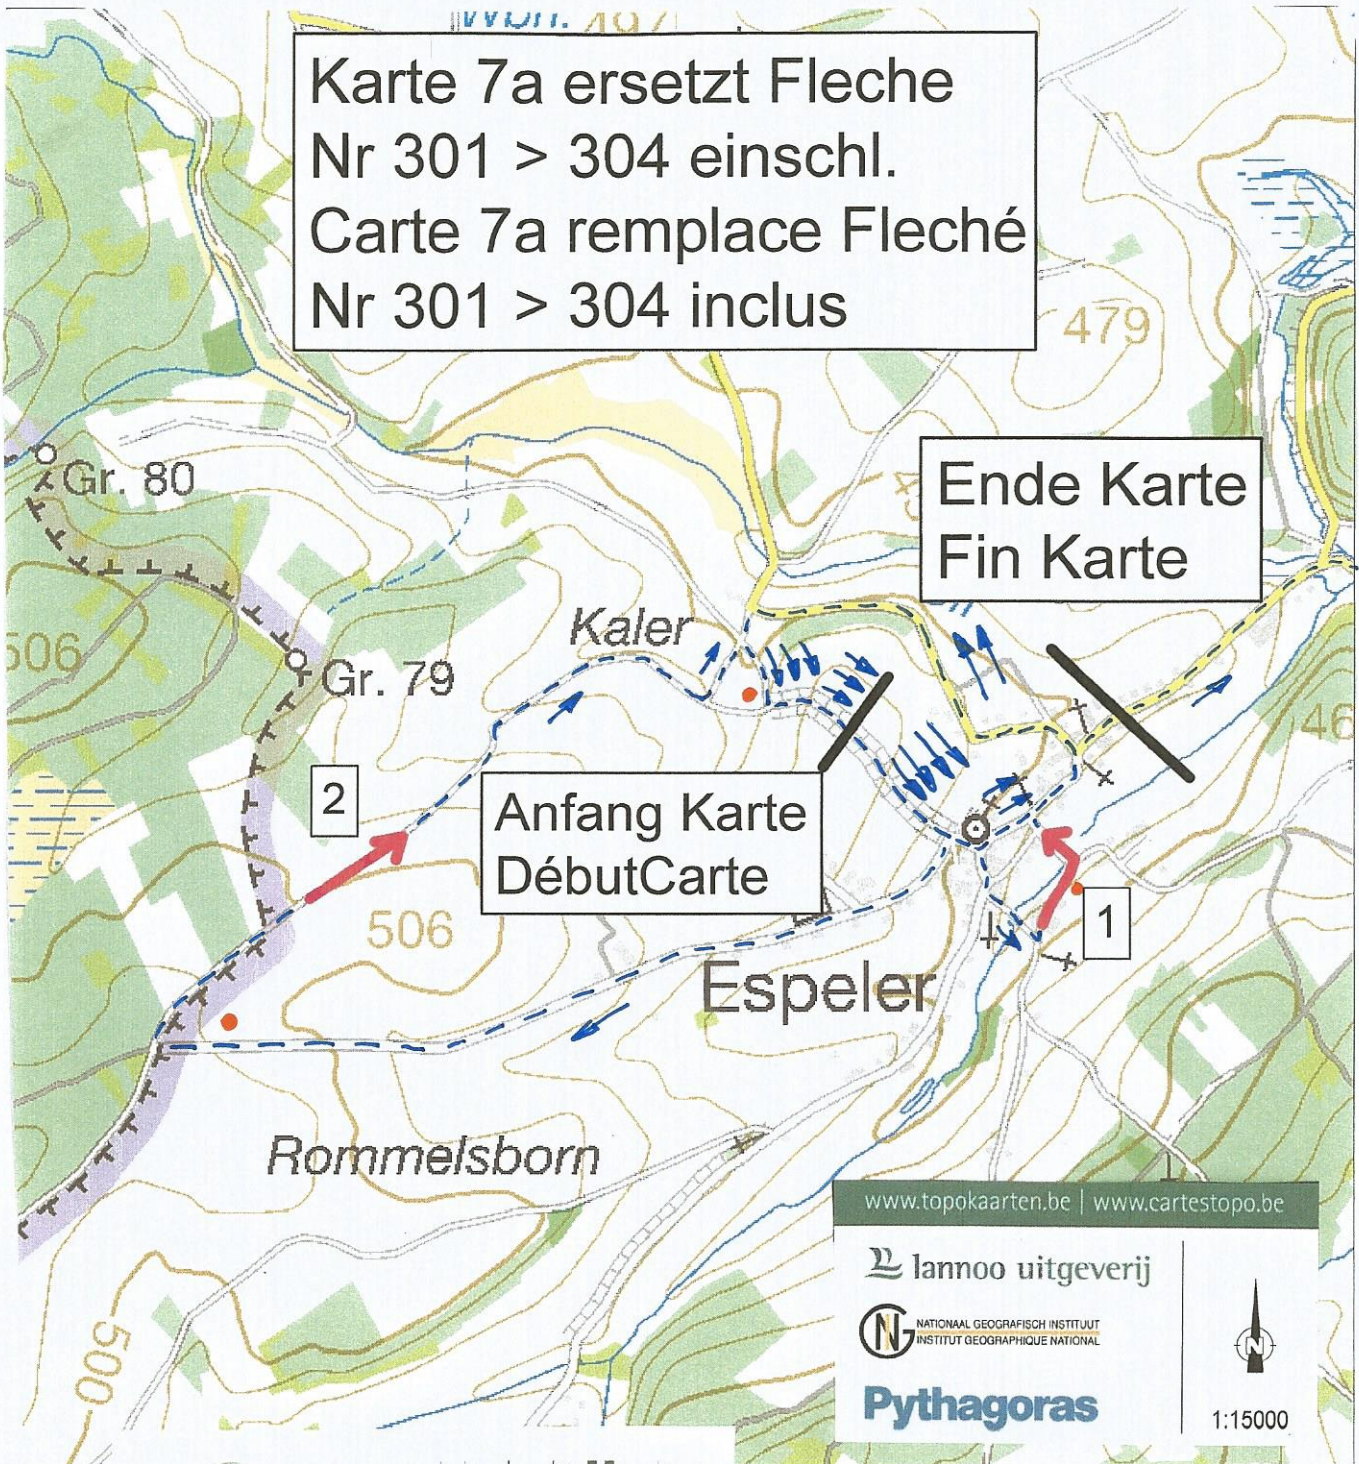

Karte 7a ersetzt Fleche
Nr 301 > 304 einschl.
Carte 7a remplace Fleché
Nr 301 > 304 inclus

Ende Karte
Fin Karte

Anfang Karte
Début Carte

www.topokaarten.be | www.cartestopo.be

lannoo uitgeverij

NATIONAL GEOGRAFISCH INSTITUUT
INSTITUT GEOGRAPHIQUE NATIONAL

Pythagoras

1:15000

eurorallye