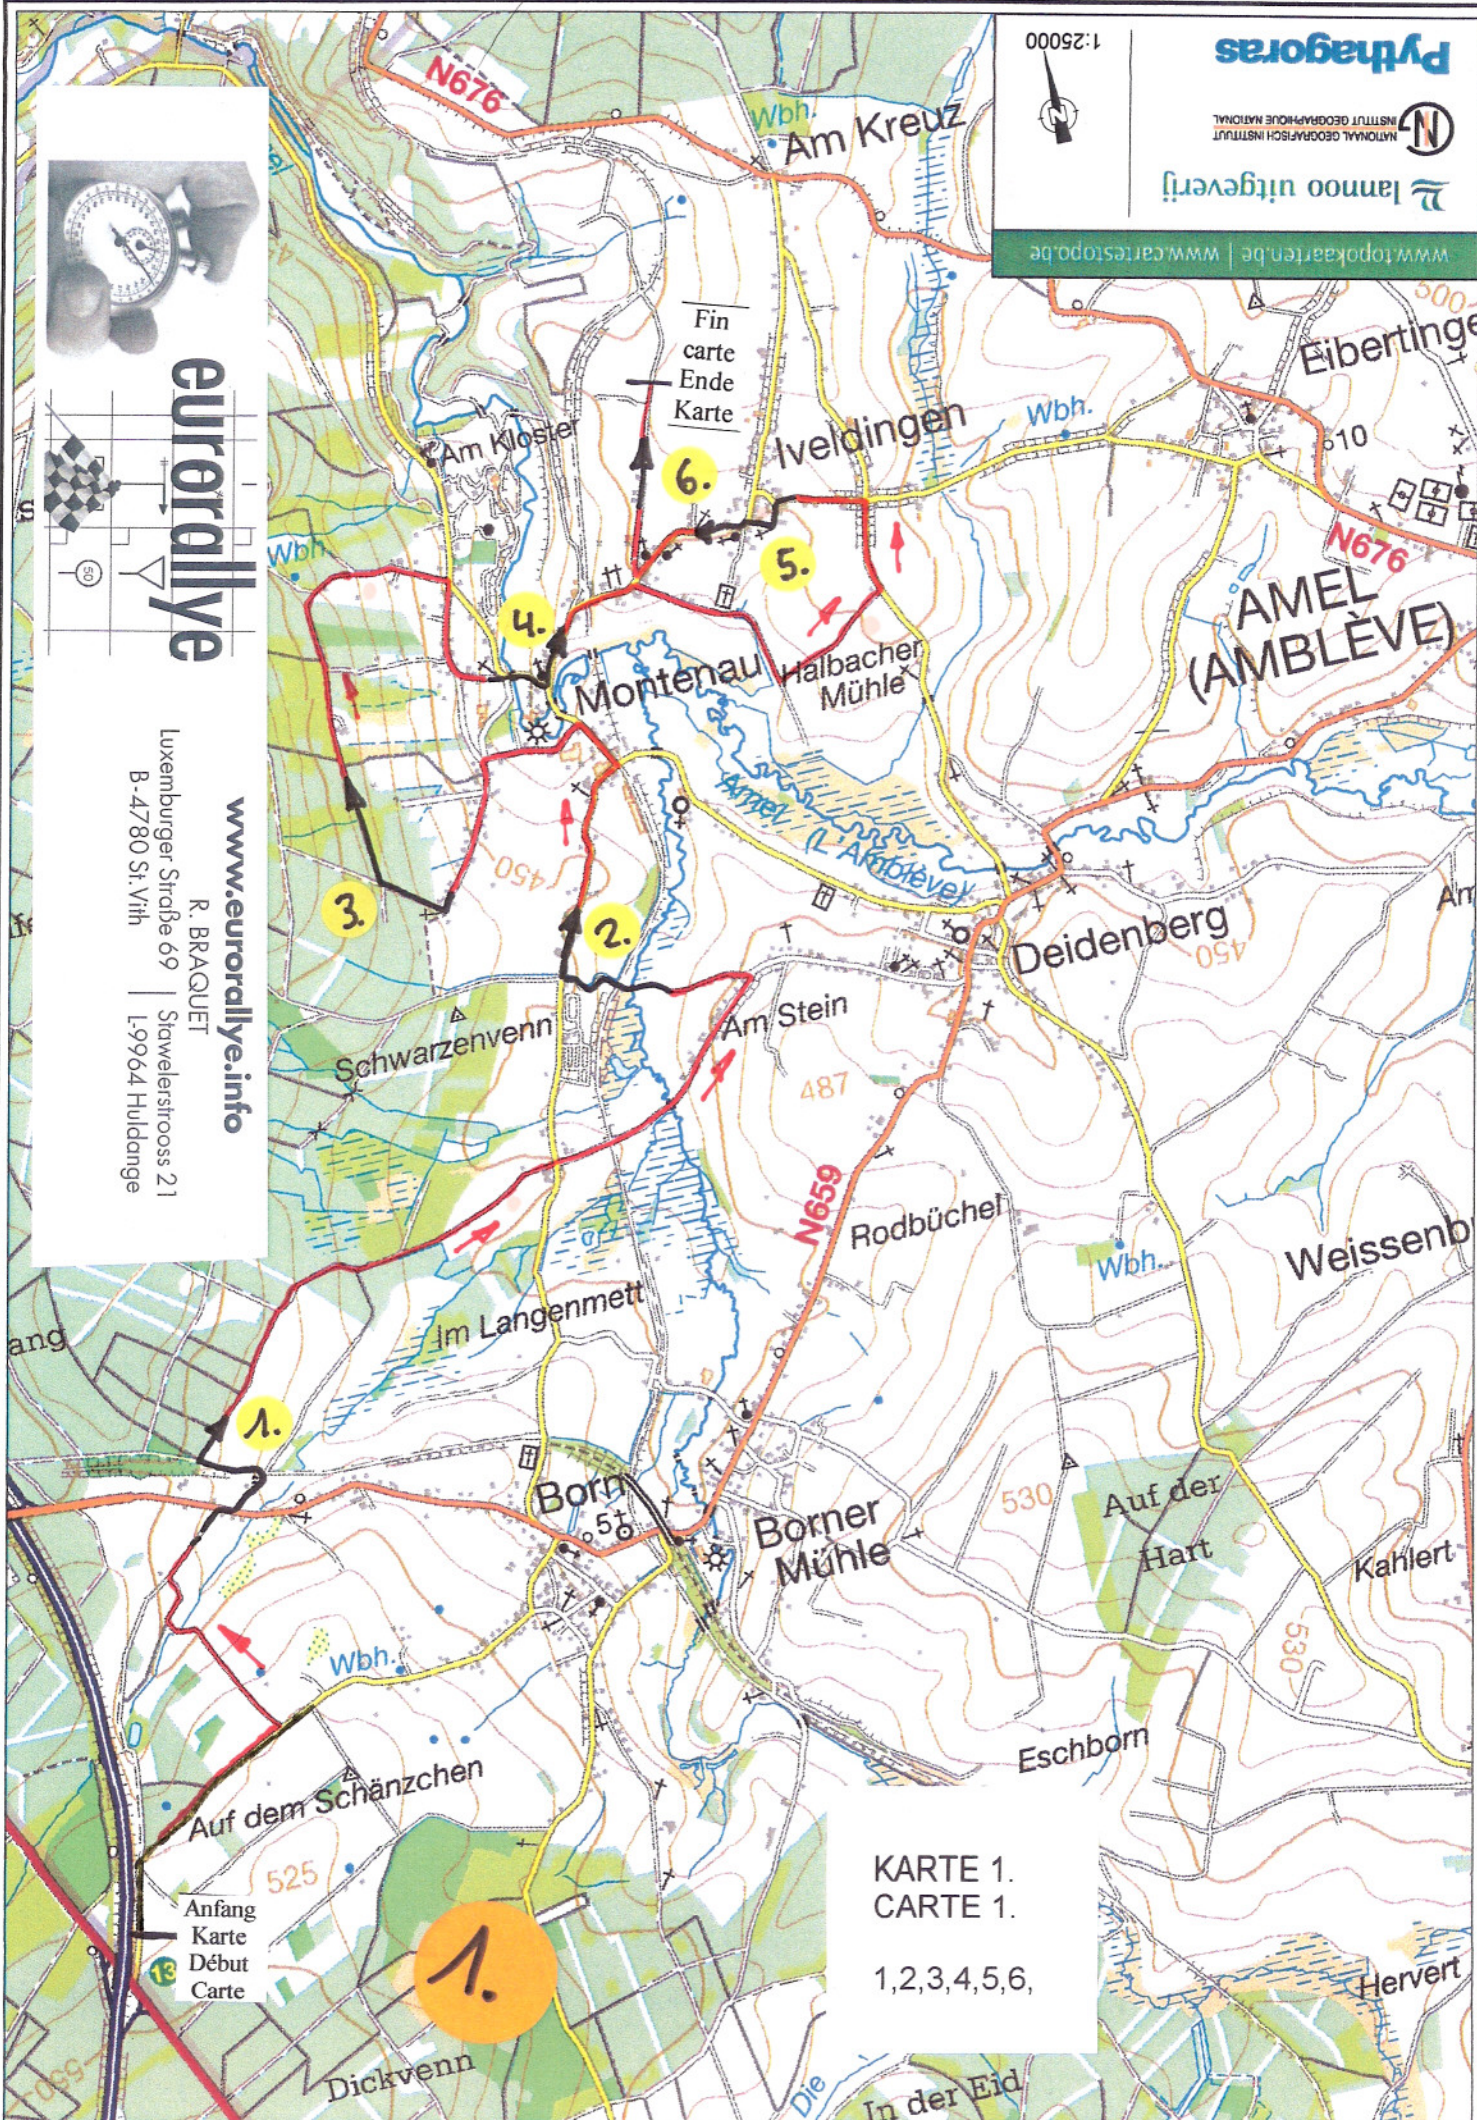

euroraillye

www.euroraillye.info

R. BRAQUET

Luxemburger Straße 69 | Stavelerströos 21

B-4780 St. Vith | L-9964 Huldange

Anfang Karte Début Carte

Fin carte Ende Karte

KARTE 1.  
CARTE 1.