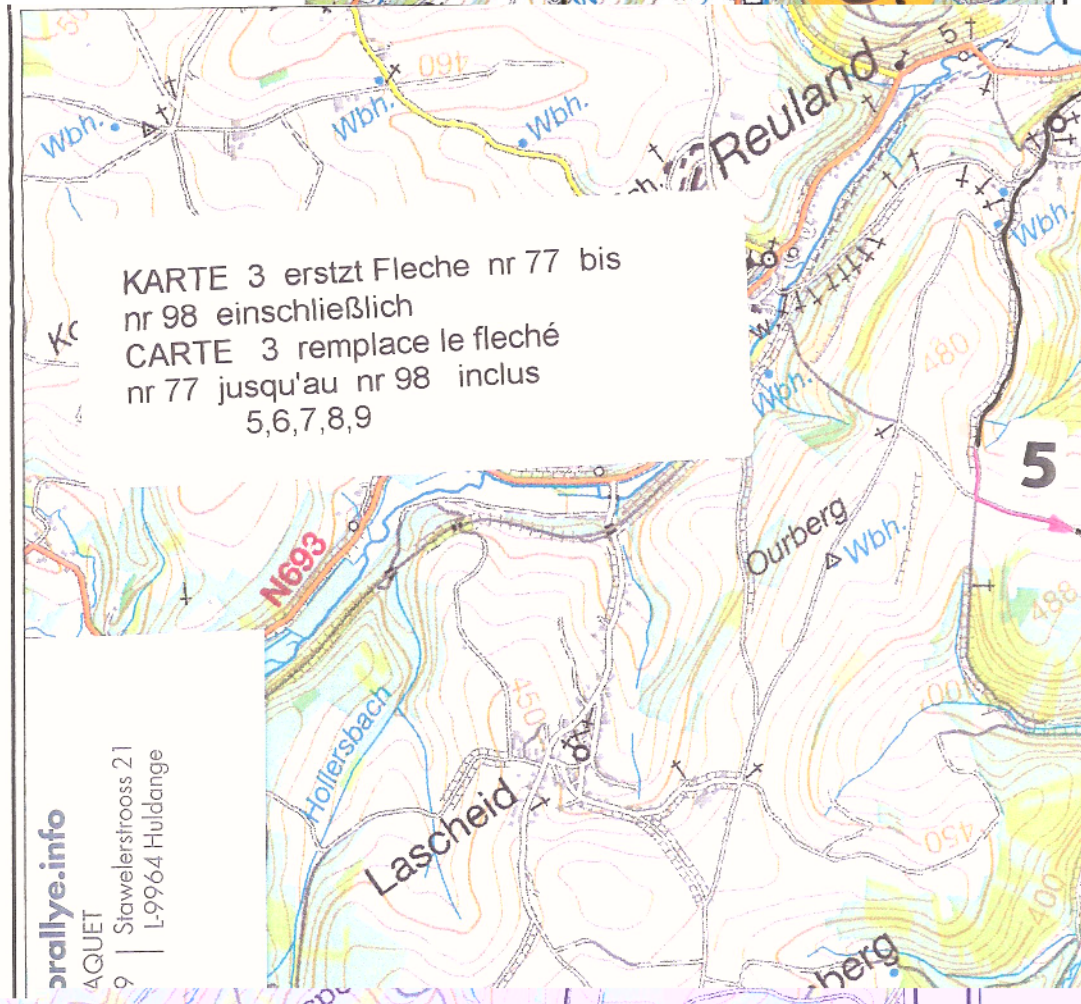

KARTE 3 ersetzt Fleche nr 77 bis nr 98 einschließlich
CARTE 3 remplace le fleché nr 77 jusqu'au nr 98 inclus
5,6,7,8,9

brallie.info
AQUET
9 | Stawelersroos 21
L-9964 Huldange