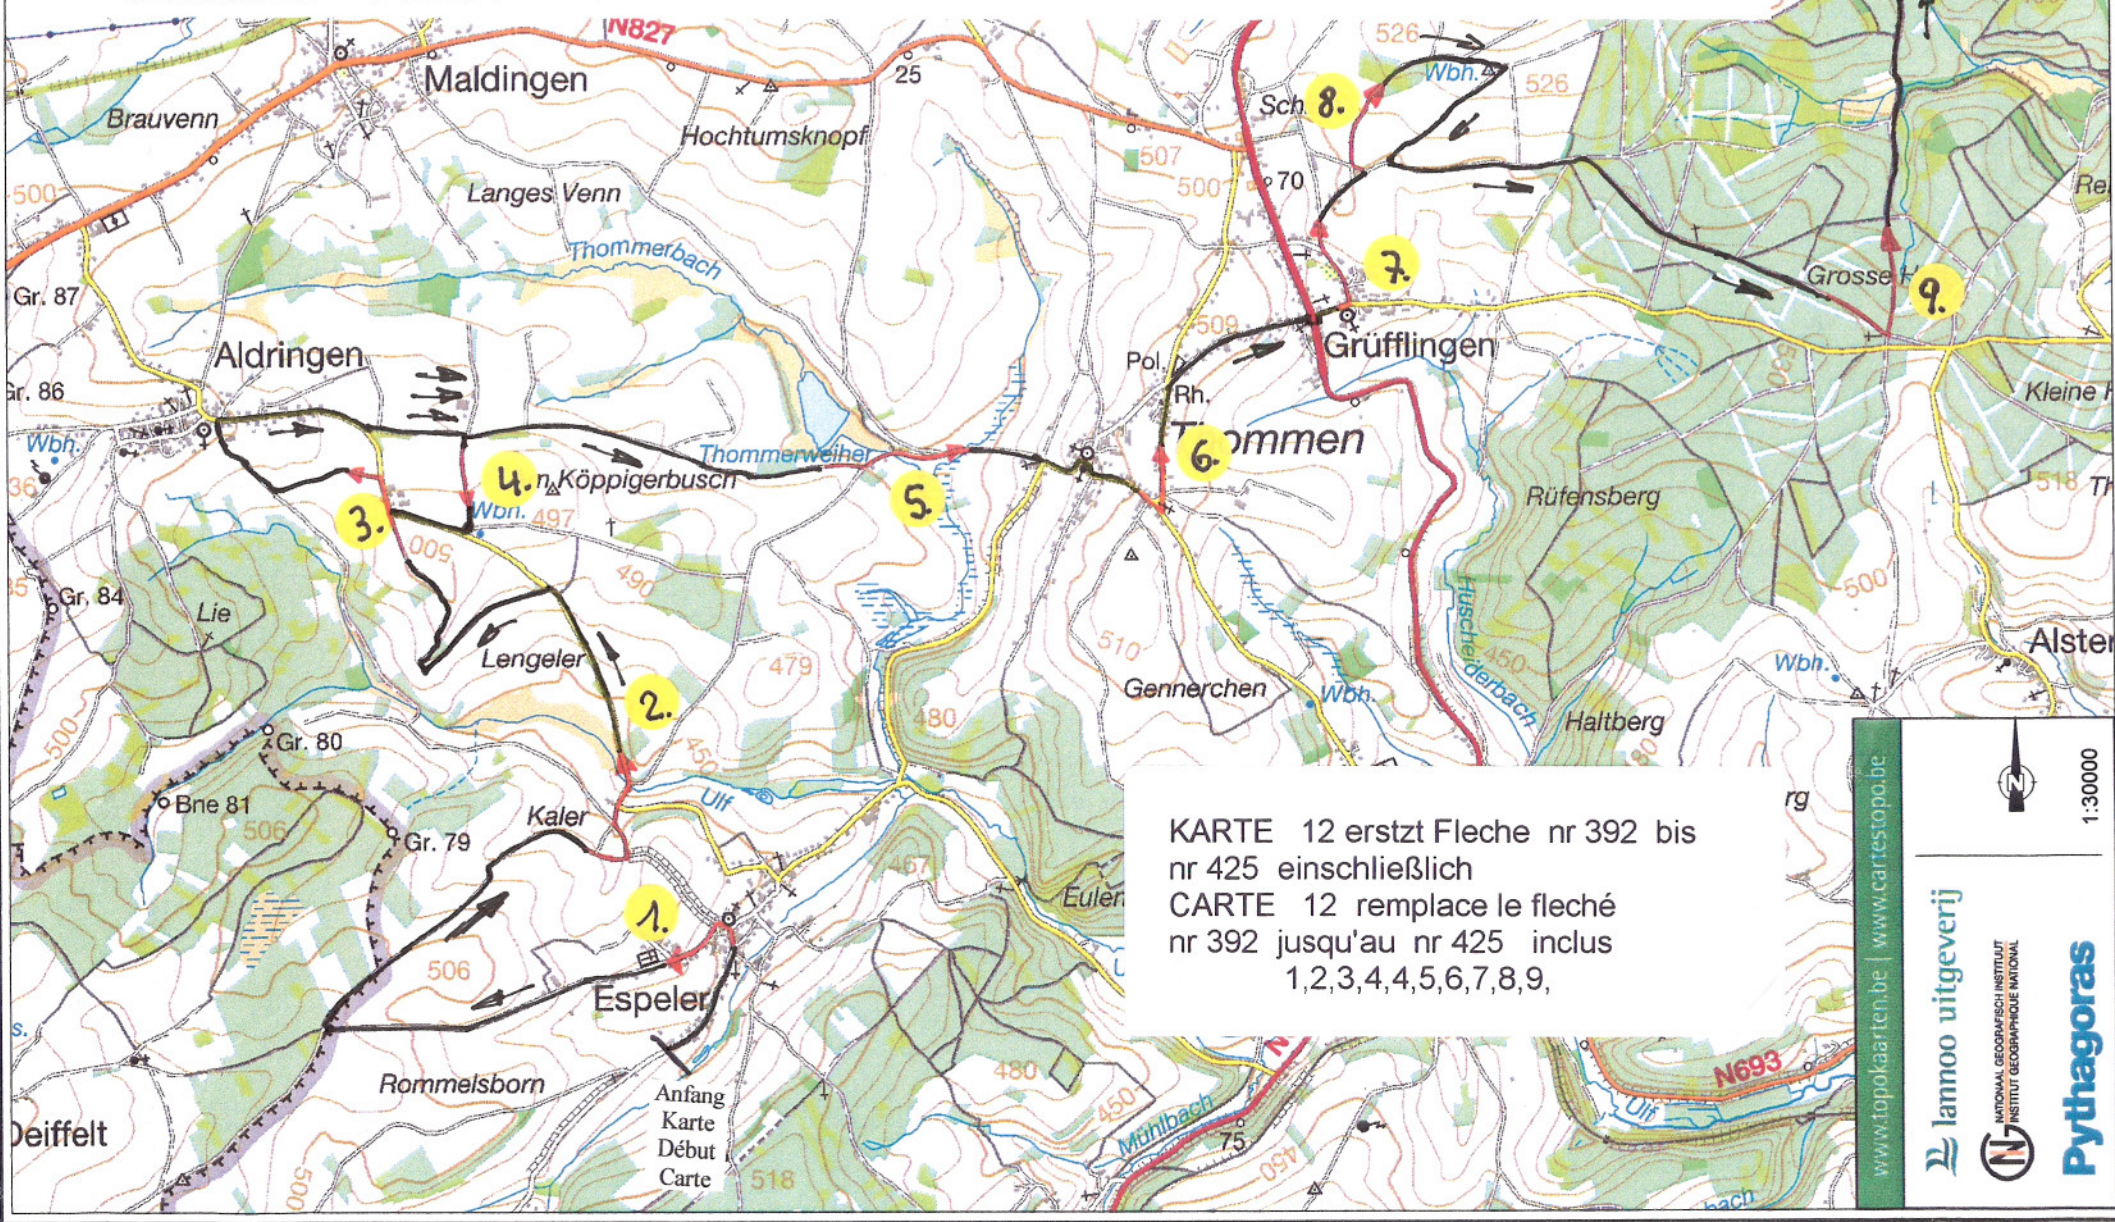

# eurorallye

[www.eurorallye.info](http://www.eurorallye.info)

R. BRAQUET  
Luxemburger Straße 69 | Stawelerstroos 21  
B-4780 St. Vith | L-9964 Huldange

12.

KARTE 12 ersetzt Fleche nr 392 bis nr 425 einschließlich  
CARTE 12 remplace le fleché nr 392 jusqu'au nr 425 inclus  
1,2,3,4,4,5,6,7,8,9,