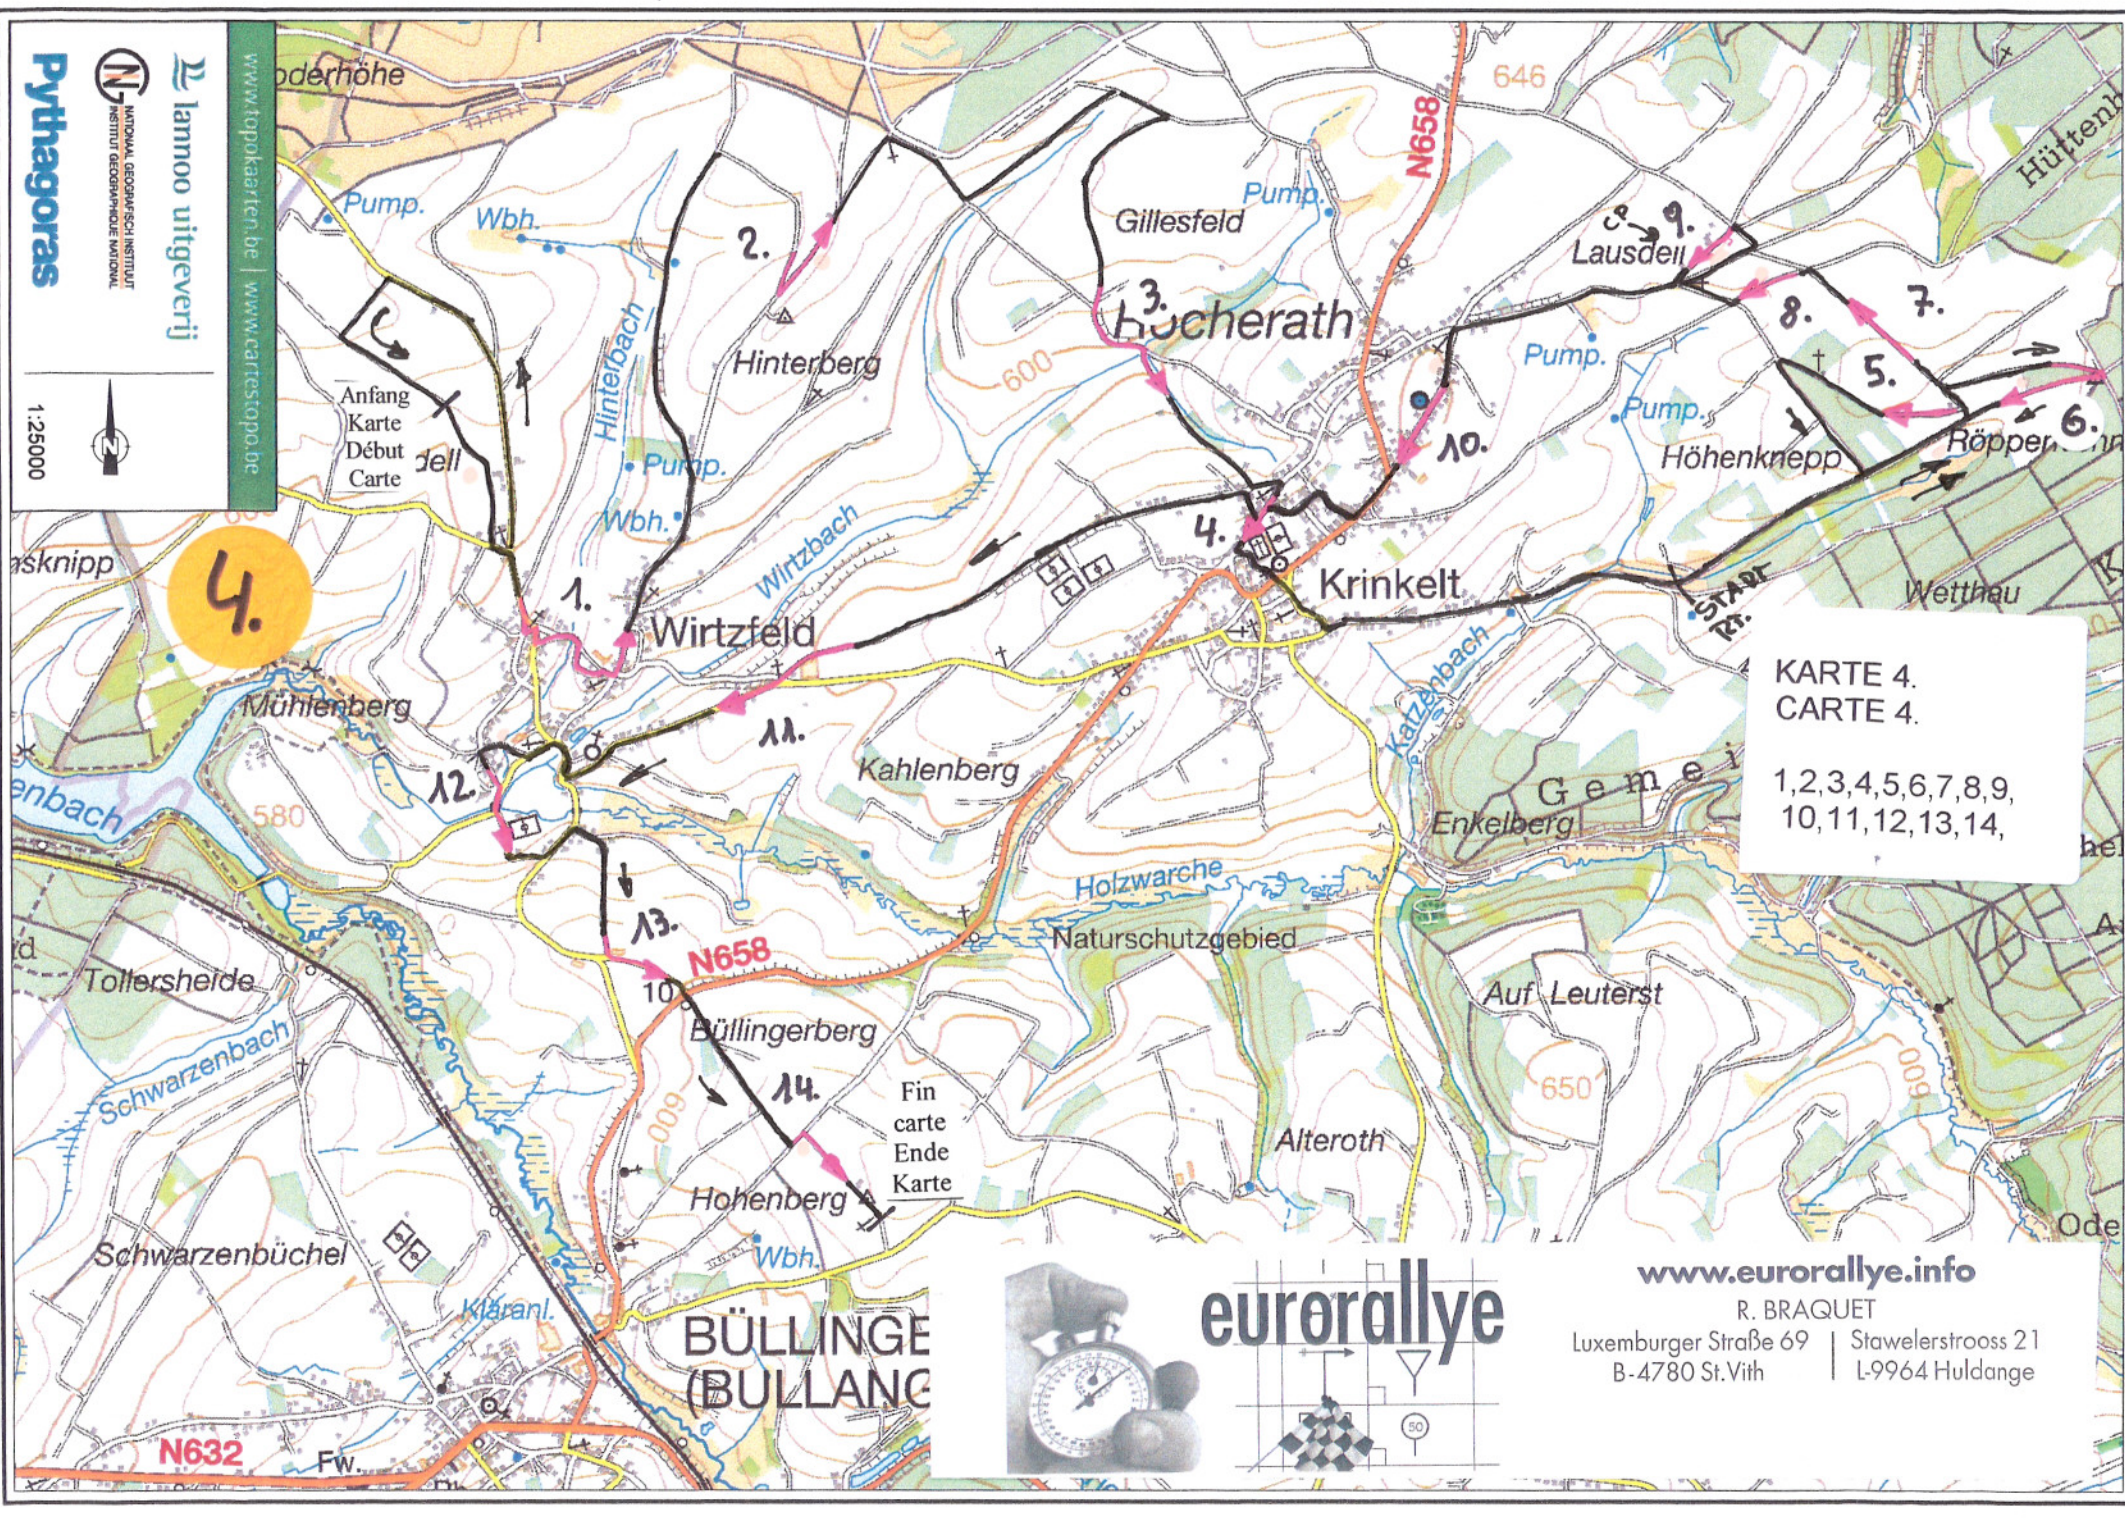

Anfang Karte
Début Carte

4.

KARTE 4.
CARTE 4.
1,2,3,4,5,6,7,8,9,
10,11,12,13,14,

Fin carte
Ende Karte

BÜLLINGE
(BULLANG)

eurorallye

www.eurorallye.info

R. BRAQUET
Luxemburger Straße 69 | Stawelerstroos 21
B-4780 St.Vith | L-9964 Huldange