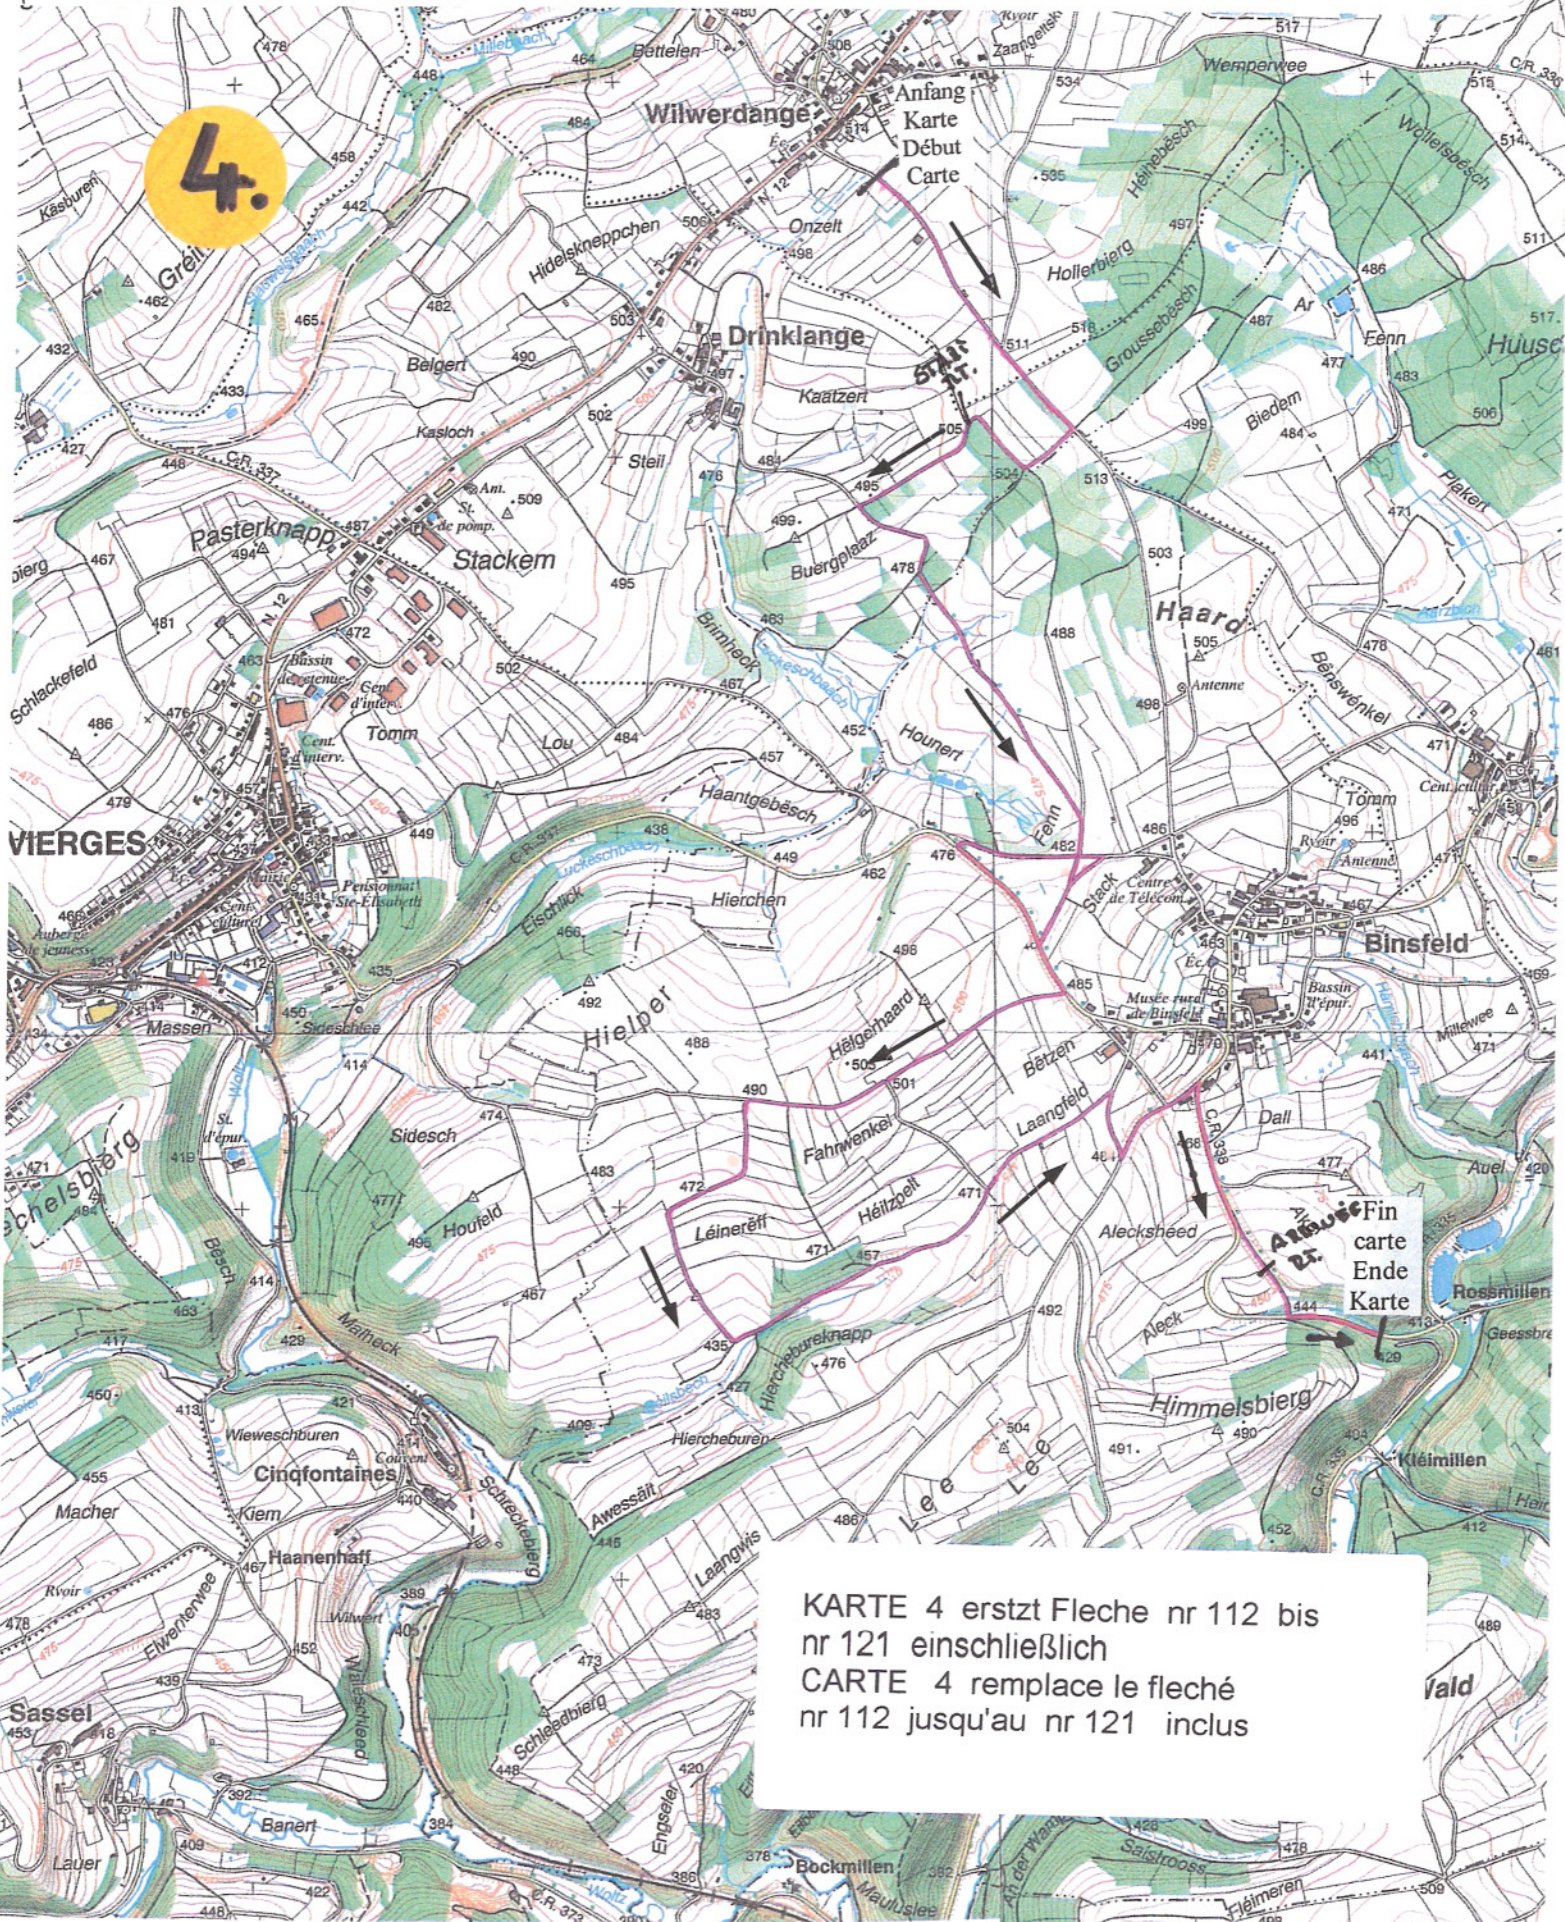

eurorallye

www.eurorallye.info

R. BRAQUET

Luxemburger Straße 69 | Stawelerstroos 21
B-4780 St.Vith | L-9964 Huldange

4.

KARTE 4 erstzt Fleche nr 112 bis nr 121 einschließlich
CARTE 4 remplace le fleché nr 112 jusqu'au nr 121 inclus

Vald