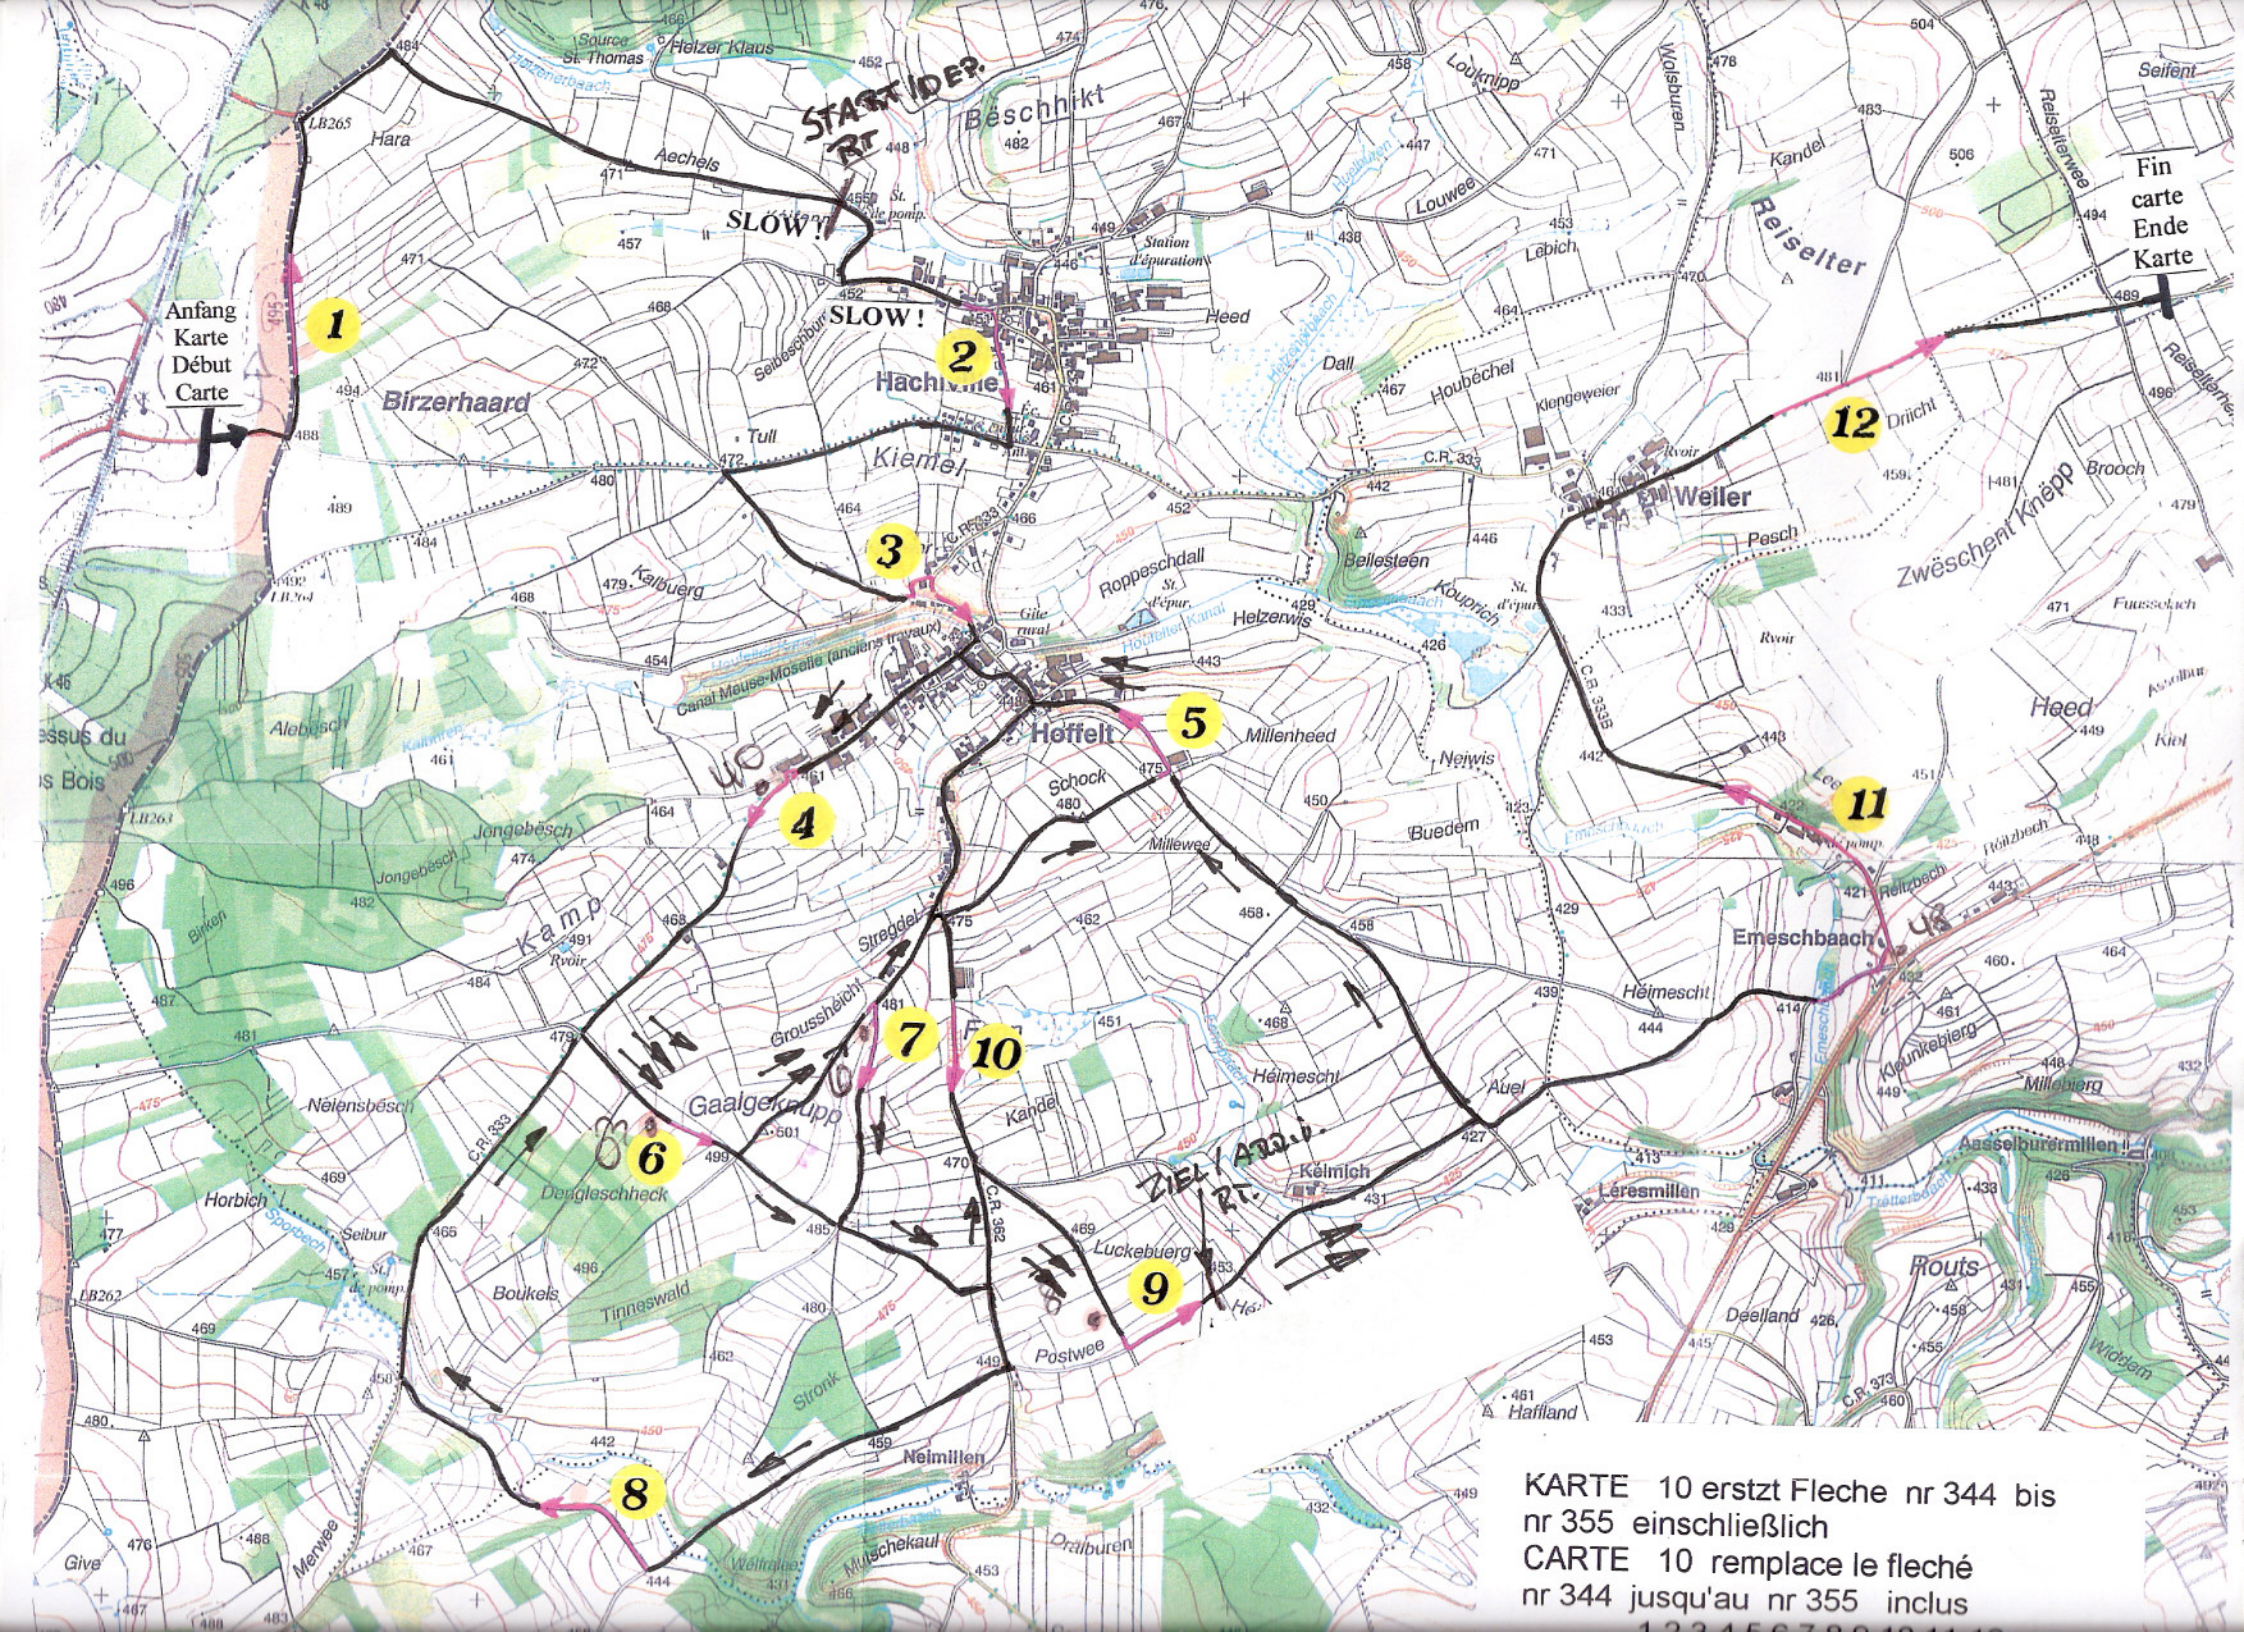

START DER RT.

SLOW!

SLOW!

Anfang Karte
Début
Carte

Fin carte
Ende
Karte

KARTE 10 erstzt Fleche nr 344 bis nr 355 einschließlich
CARTE 10 remplace le fleché nr 344 jusqu'au nr 355 inclus