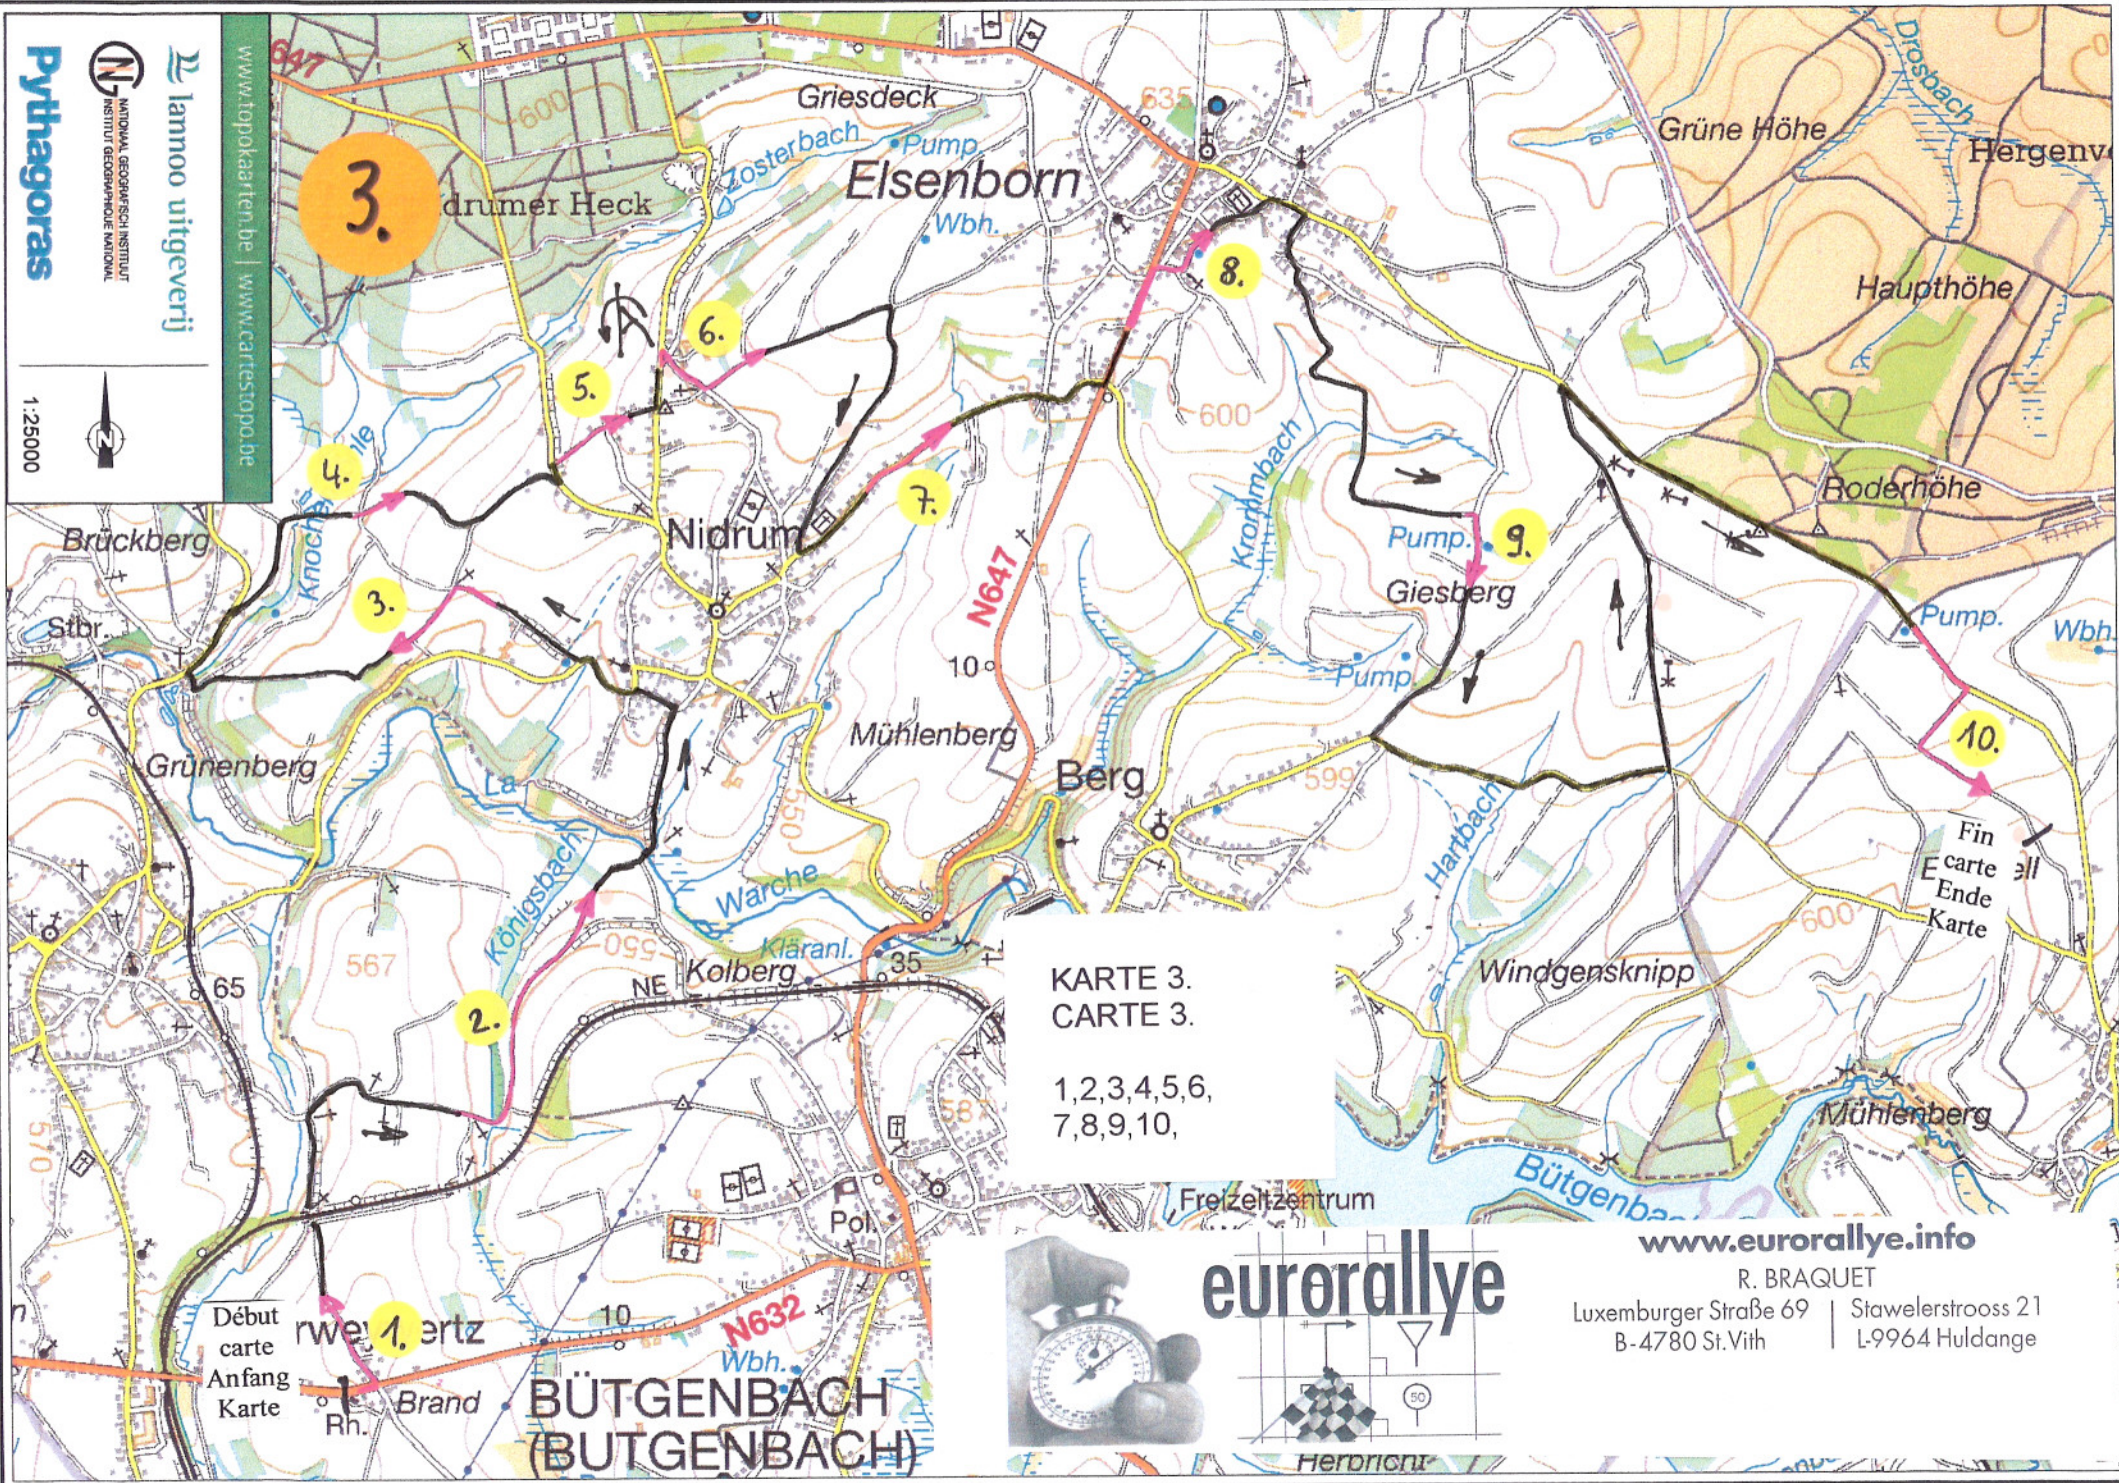

KARTE 3.
CARTE 3.

1,2,3,4,5,6,
7,8,9,10,

www.eurorallye.info

R. BRAQUET

Luxemburger Straße 69
B-4780 St. Vith

Stawelerstroos 21
L-9964 Huldange

eurorallye

Herdrich