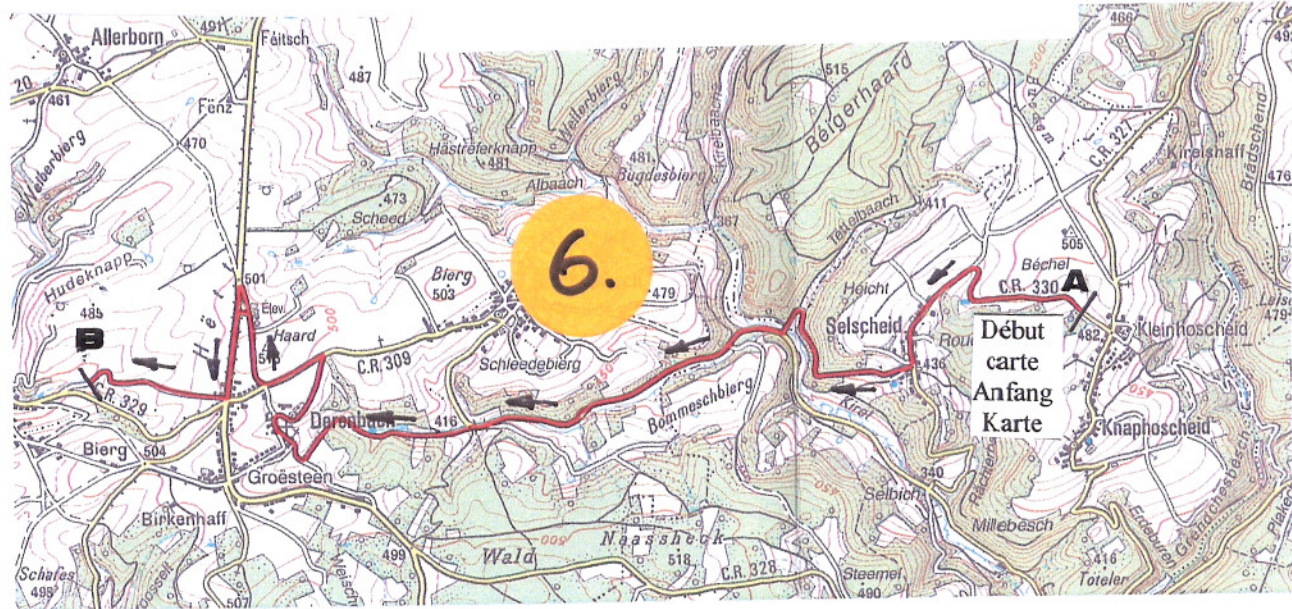

www.eurorallye.info
R. BRAQUET
Luxemburger Straße 69 | Stawelerstroos 21
B-4780 St.Vith | L-9964 Huldange

KARTE 6 erstzt Fleche nr 164 bis nr 174 einschließlich
CARTE 6 remplace le fleché nr 164 jusqu'au nr 174 inclus
A -----> B