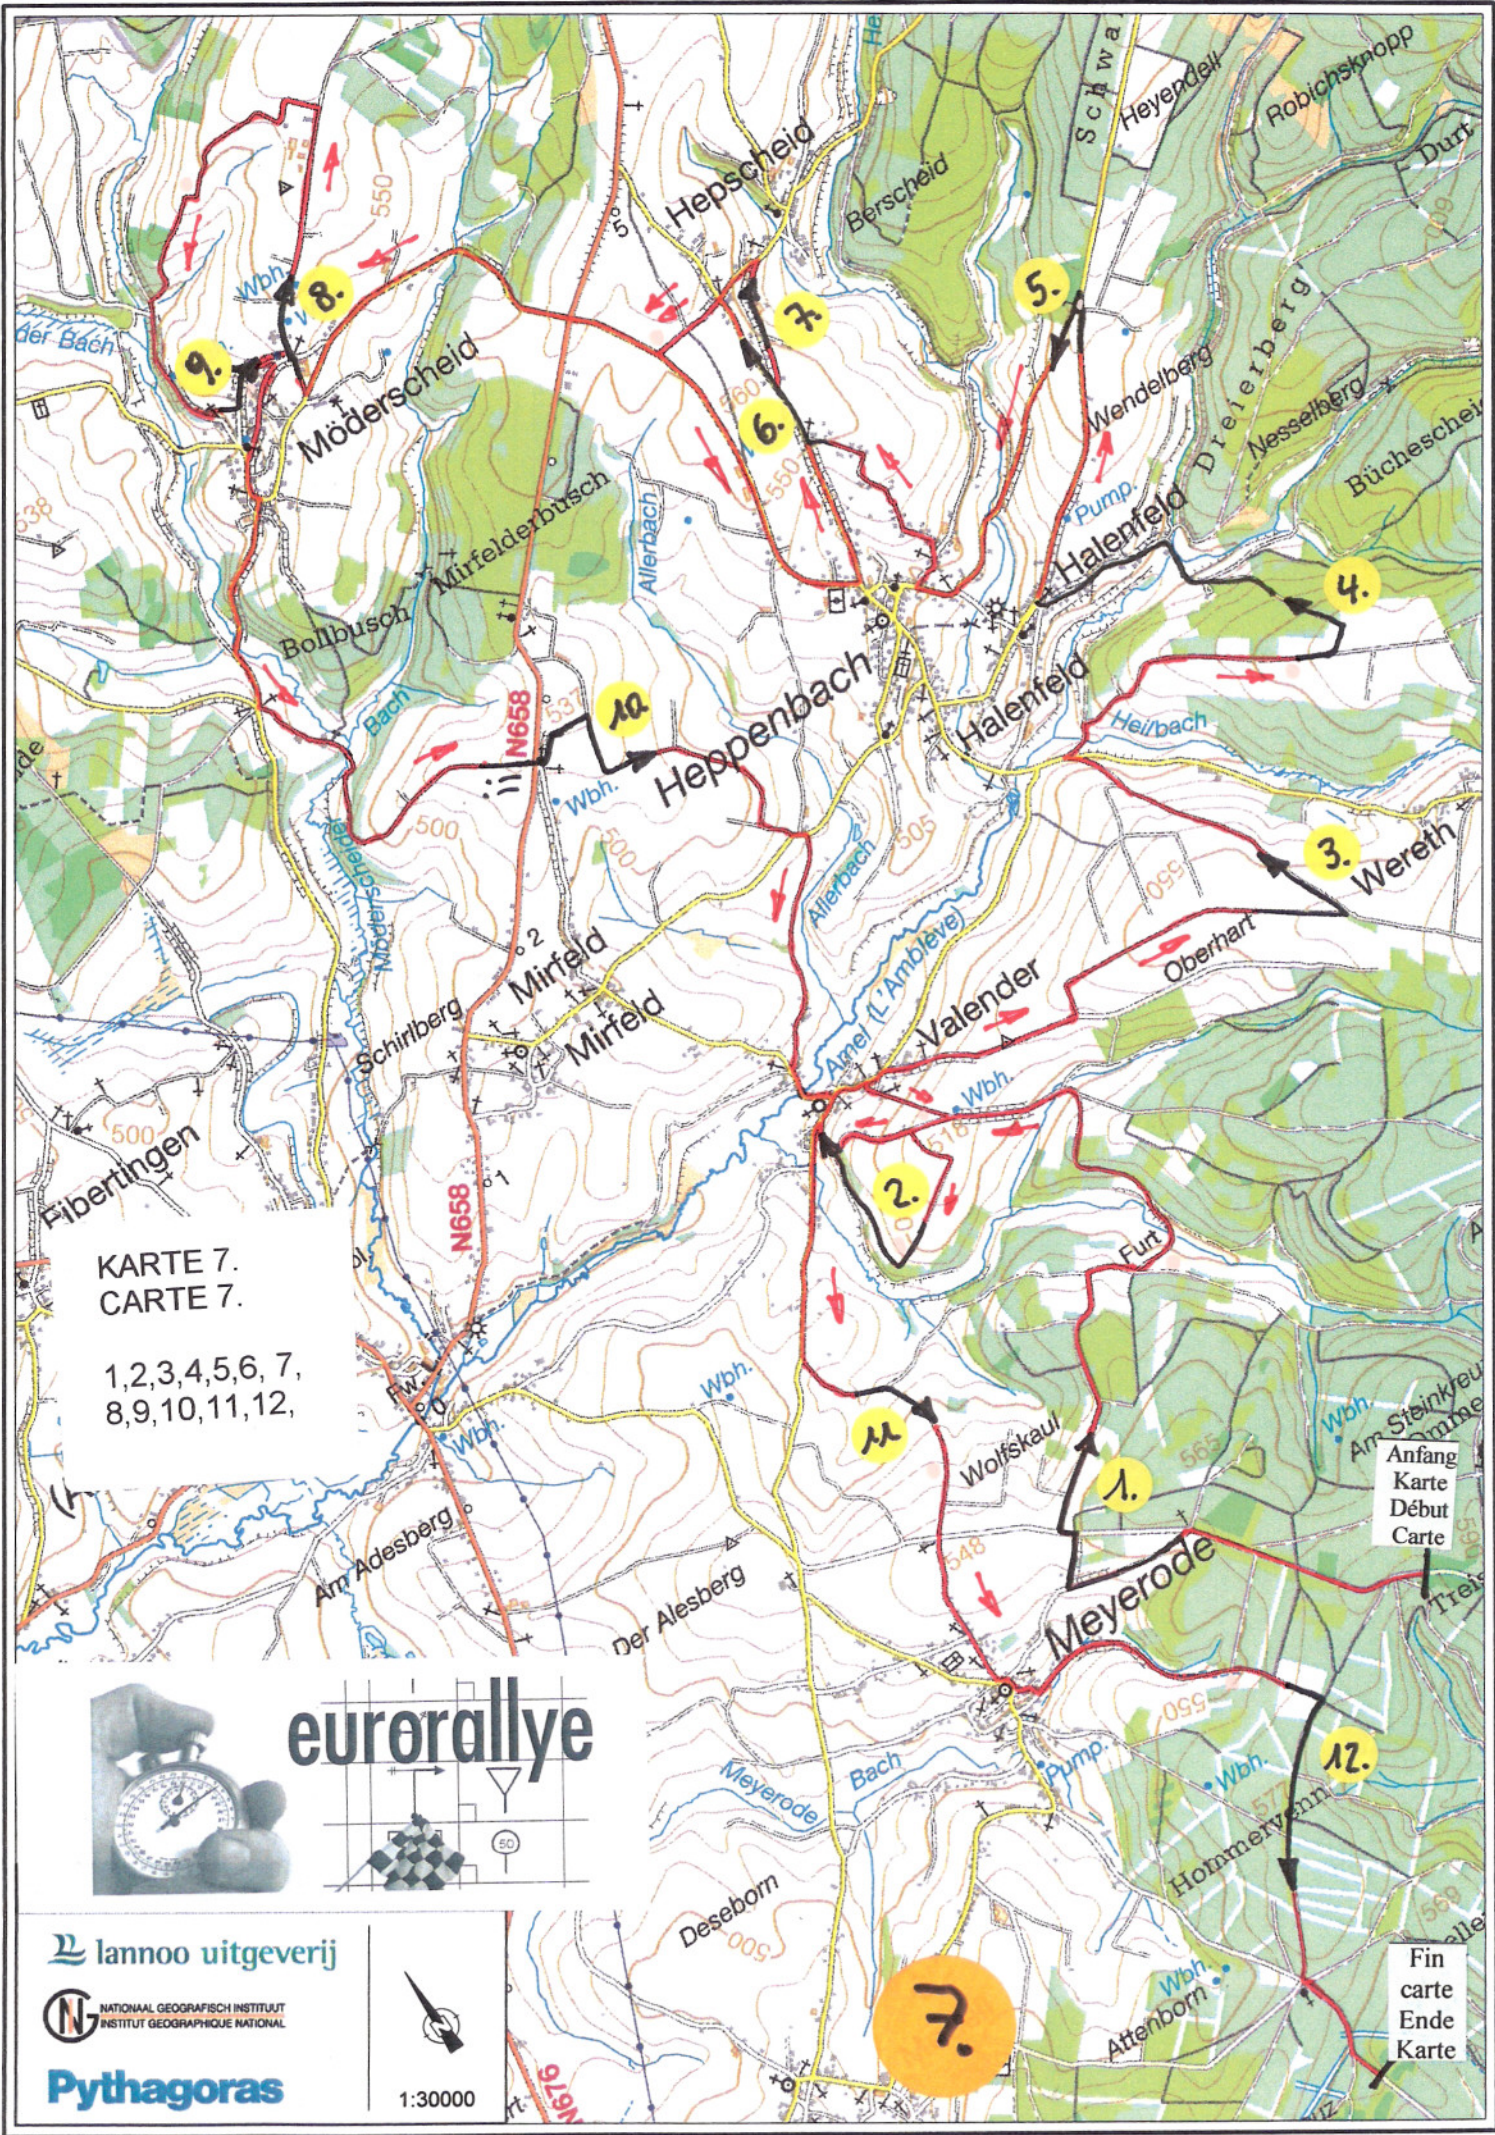

KARTE 7.
CARTE 7.
1,2,3,4,5,6, 7,
8,9,10,11,12,

eurorallye

lannoo uitgeverij

N NATIONAL GEOGRAFISCH INSTITUUT
INSTITUT GEOGRAPHIQUE NATIONAL

Pythagoras

1:30000

Anfang
Karte
Début
Carte

Fin
carte
Ende
Karte