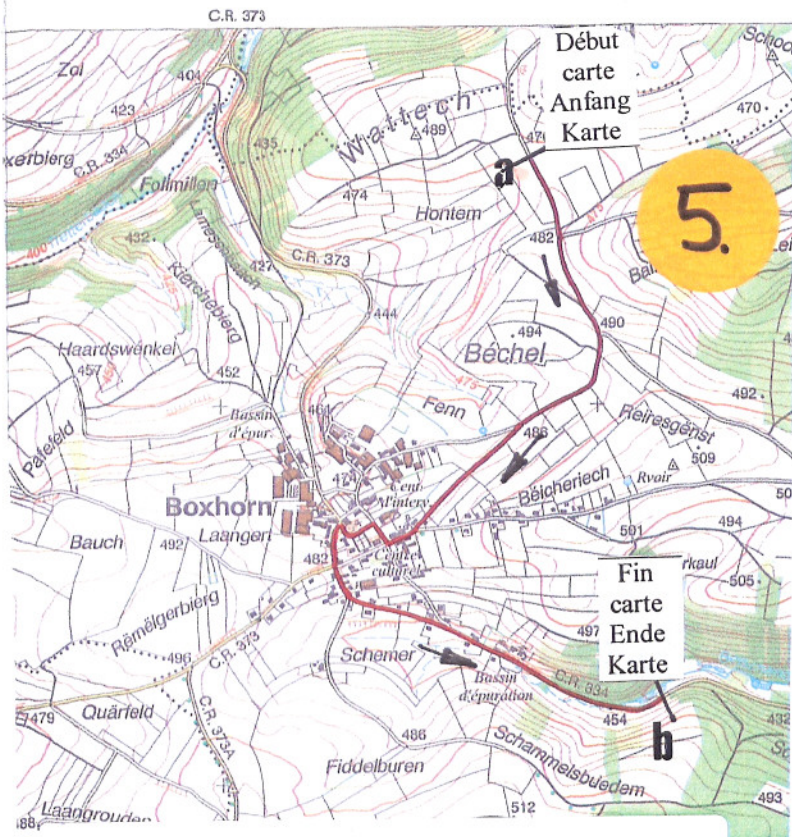

KARTE 5 erstzt Fleche nr 129 bis nr 136 einschließlich
CARTE 5 remplace le fleché nr 129 jusqu'au nr 136 inclus
a,---> b