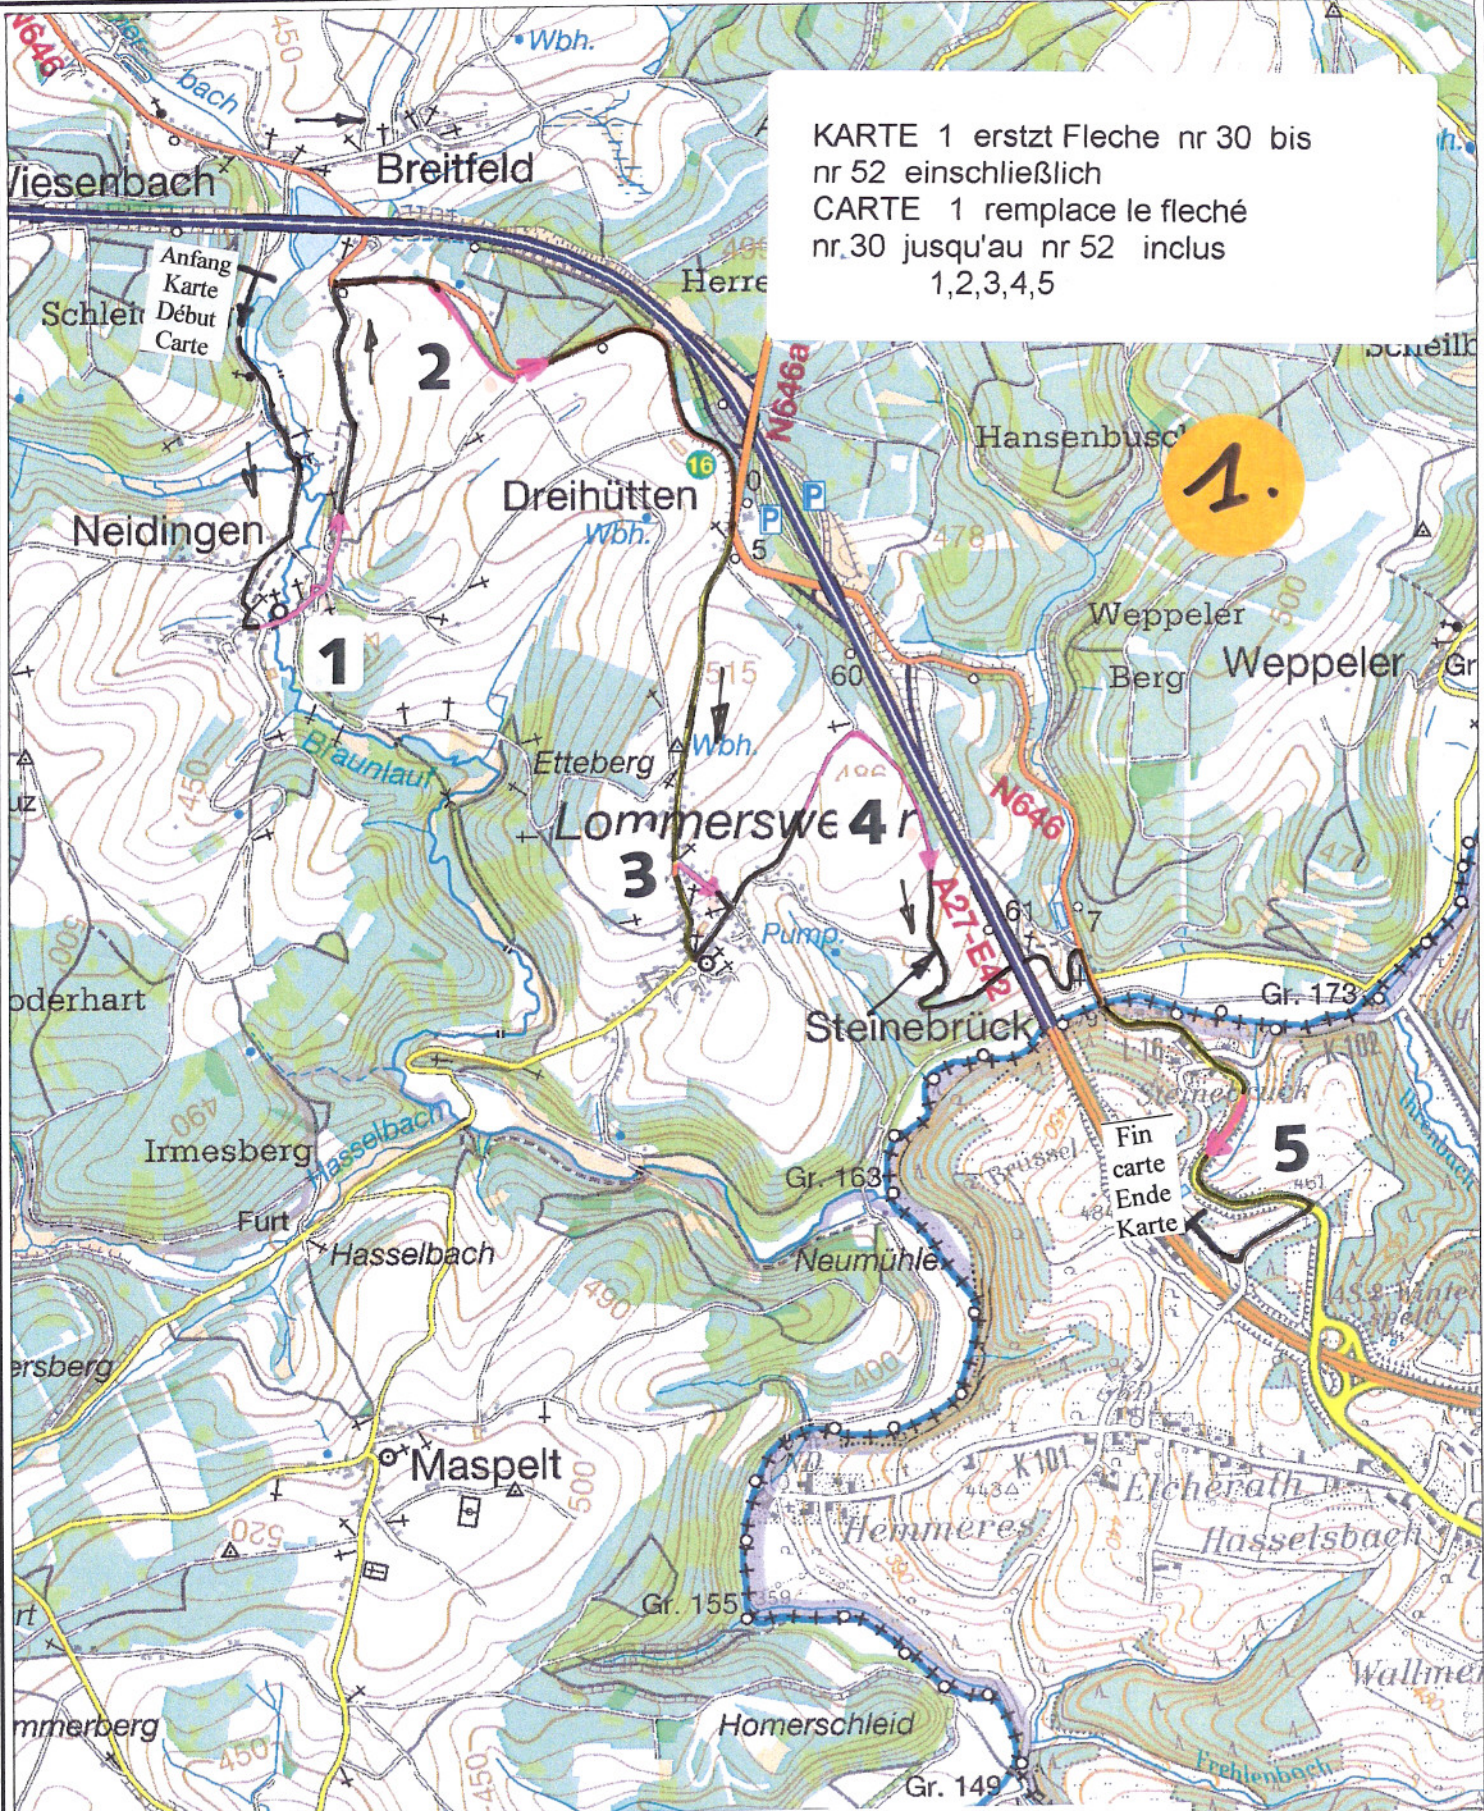

KARTE 1 erstzt Fleche nr 30 bis nr 52 einschließlich  
 CARTE 1 remplace le fleché nr.30 jusqu'au nr 52 inclus  
 1,2,3,4,5

**Pythagoras**

**eurorallye**

1:25000

[www.eurorallye.info](http://www.eurorallye.info)